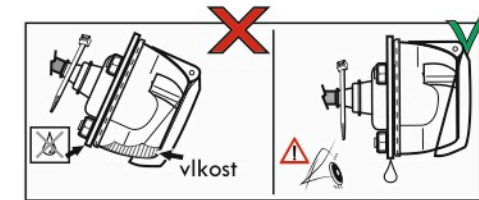

Zapojení 13 pinové auto zásuvky

1	L	- Žlutá - Yellow	21 W
2	0E	- Modrá - Blue	2x21 W
3	1-8	- Bílá - White	Ukrojení pro pin Earth for contact 2. 1-8
4	R	- Zelená - Green	21 W
5	58-R	- Hnědá - Brown	21 W
6	54 Ø1mm	- Červená - Red	3x21 W
7	58-L	- Černá - Black	21 W
8	0E Spátečka/Reverz	- Oranžová - Orange	2x21 W
9	30+ max 20 ampere	- Červeno/Hněd. - Red/Brown	Max 20 A
10	15+ max 20 ampere Ø2.5mm	- Modro Hněd. - Blue/Brown	Max 20 A
11	10	- Bílá - White	Ukrojení pro pin Earth for contact 2. 10
		- Šedivá - Grey	Běhne se nepoužívá Not usually used
13	9	- Bílá - White	Ukrojení pro pin Earth for contact 2. 9

Auto zásuvka zadní vývod

Auto zásuvka SKL boční vývod  
zaklápění pod nárazník s prodlouženou zárukou

ISO/DIN 1144