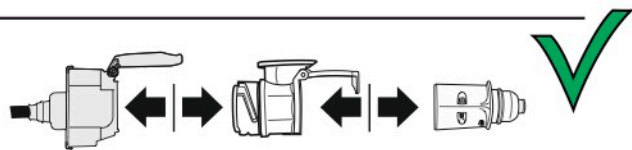

# Redukce z 13 pinové auto zásuvky na 7 Pinovou auto zástrčku přívěsu typ E00-001

## Redukce Auto zásuvky / Adapter socket

kat.č. E00-001

Nenechávejte adaptér zapojený v auto zásuvce pokud není připojený přívěsný vozík

1	← L	- Žlutá - Yellow	21 W
2	↻ OE	- Modrá - Blue	2x21 W
3	⏚ 1-8	- Bílá - White	Užší napájecí karta kontaktů 1-8
4	→ R	- Zelená - Green	21 W
5	☀ 58-R	- Hnědá - Brown	21 W
6	STOP 54	- Červená - Red	3x21 W
7	☀ 58-L	- Černá - Black	21 W