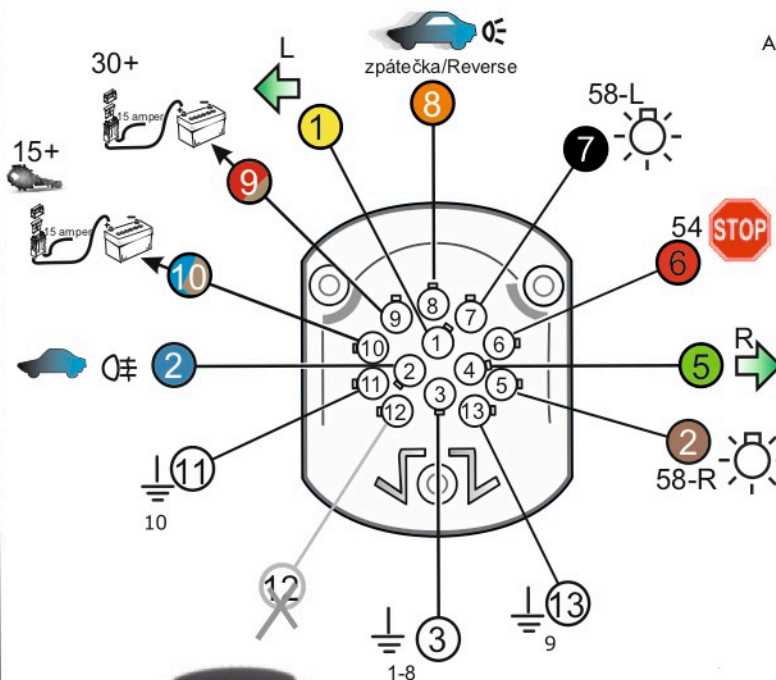

Vysokov 179
547 01 Náchod
Česká republika

+420 603 360 607 +420 491421021 svc@svgroup.cz

Zapojení auto zásuvky pro tažné zařízení SVC GROUP

13 - pinová auto zásuvka

doporučená pro nosiče kol

www.svcgroup.cz

Zapojení 13 pinové auto zásuvky

1	L	- Žlutá - Yellow	21 W
2	0E	- Modrá - Blue	2x21 W
3	1-8	- Bílá - White	Ukrojení pro pin Earth for contact 2. 1-8
4	R	- Zelená - Green	21 W
5	58-R	- Hnědá - Brown	21 W
6	54 Ø1mm	- Červená - Red	3x21 W
7	58-L	- Černá - Black	21 W
8	0E Spátečka/Reverz	- Oranžová - Orange	2x21 W
9	30+ max 20 ampere	- Červeno/Hněd. - Red/Brown	Max 20 A
10	15+ max 20 ampere Ø2.5mm	- Modro Hněd. - Blue/Brown	Max 20 A
11	10	- Bílá - White	Ukrojení pro pin Earth for contact 2. 10
		- Šedivá - Grey	Běží se nepoužívá Not usually used
13	9	- Bílá - White	Ukrojení pro pin Earth for contact 2. 9

ISO/DIN 1144

Auto zásuvka zadní vývod Auto zásuvka SKL boční vývod
zaklápění pod nárazník s prodlouženou zárukou