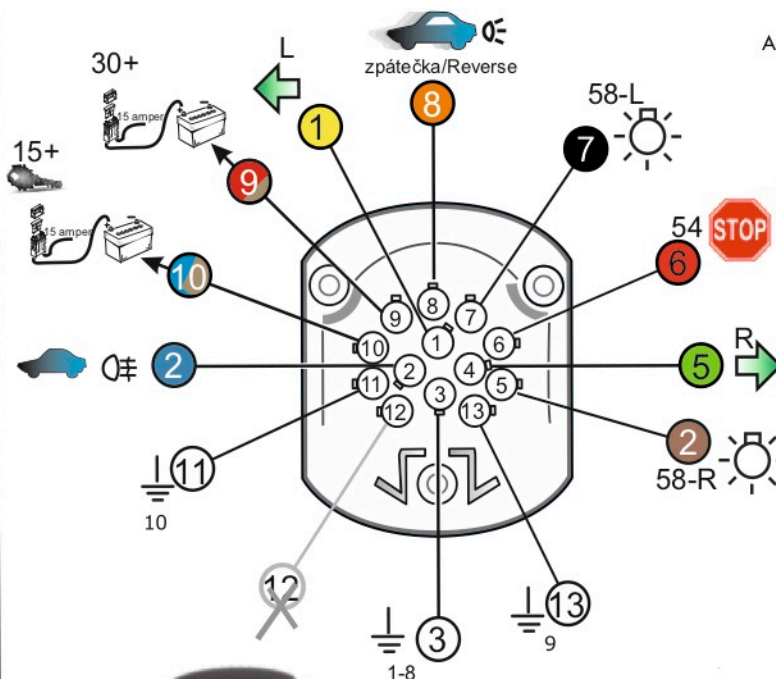

Vysokov 179
547 01 Náchod
Česká republika

+420 603 360 607 +420 491421021 svc@svgroup.cz

Zapojení auto zásuvky pro tažné zařízení SVC GROUP

13 - pinová auto zásuvka

doporučená pro nosiče kol

www.svcgroup.cz

Zapojení 13 pinové auto zásuvky

1	L	- Žlutá - Yellow	21 W
2	0E	- Modrá - Blue	2x21 W
3	1-8	- Bílá - White	Ukrojení pro pin Earth for contact 2. 1-8
4	R	- Zelená - Gren	21 W
5	58-R	- Hnědá - Brown	21 W
6	54 Ø1mm	- Červená - Red	3x21 W
7	58-L	- Černá - Black	21 W
8	0E Spátečka/Reverz	- Oranžová - Orange	2x21W
9	30+ max 20 ampere	- Červeno/Hněd. - Red/Brown	Max 20A
10	15+ max 20 ampere Ø2.5mm	- Modro Hněd. - Blue/Brown	Max 20A
11	10	- Bílá - White	Ukrojení pro pin Earth for contact 2. 10
		- Šedivá - Grey	Běhne se nepoužívá Not usually used
13	9	- Bílá - White	Ukrojení pro pin Earth for contact 2. 9

Auto zásuvka zadní vývod Auto zásuvka SKL boční vývod
zaklápění pod nárazník s prodlouženou zárukou

ISO/DIN 1144