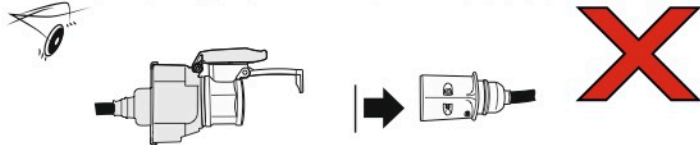

Redukce z 13 pinové auto zásuvky na 7 Pinovou auto zástrčku přívěsu typ E00-001

Redukce Auto zásuvky / Adapter socket

kat.č. E00-001

Nenechávejte adaptér zapojený v auto zásuvce pokud není připojený přívěsný vozík

Přívěs funkčních 7 pinů

1	← L	Žlutá - Yellow	21 W
2	↻ OE	Modrá - Blue	2x21 W
3	⏚ 1-8	Bílá - White	Užší napájecí kabely součástí s. 8
4	→ R	Zelená - Green	21 W
5	☀ 58-R	Hnědá - Brown	21 W
6	STOP 54	Červená - Red	3x21 W
7	☀ 58-L	Černá - Black	21 W