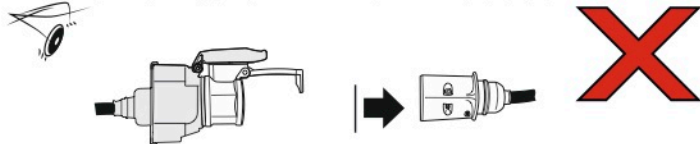

Redukce z 13 pinové auto zásuvky na 7 Pinovou auto zástrčku přívěsu typ E00-001

Redukce Auto zásuvky / Adapter socket

kat.č. E00-001

Nenechávejte adaptér zapojený v auto zásuvce pokud není připojený přívěsný vozík

1	← L	- Žlutá - Yellow	21 W
2	↻ OE	- Modrá - Blue	2x21 W
3	⏚ 1-8	- Bílá - White	Užší napájecí kabel pro kontakt 1-8
4	→ R	- Zelená - Green	21 W
5	☀ 58-R	- Hnědá - Brown	21 W
6	STOP 54	- Červená - Red	3x21 W
7	☀ 58-L	- Černá - Black	21 W