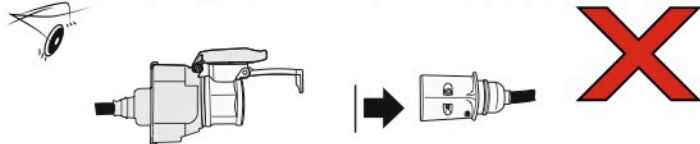

Redukce z 13 pinové auto zásuvky na 7 Pinovou auto zástrčku přívěsu typ E00-001

Redukce Auto zásuvky / Adapter socket

kat.č. E00-001

Nenechávejte adaptér zapojený v auto zásuvce pokud není připojený přívěsný vozík

1	← L	- Žlutá - Yellow	21 W
2	↻ OE	- Modrá - Blue	2x21 W
3	⏚ 1-8	- Bílá - White	Užší napájecí karta v kontaktu s 1-8
4	→ R	- Zelená - Green	21 W
5	☀ 58-R	- Hnědá - Brown	21 W
6	STOP 54	- Červená - Red	3x21 W
7	☀ 58-L	- Černá - Black	21 W