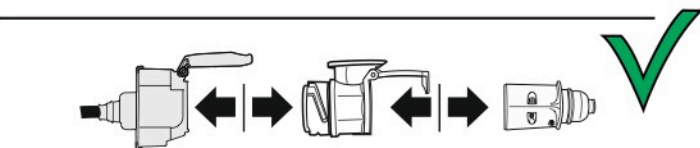

Redukce z 13 pinové auto zásuvky na 7 Pinovou auto zástrčku přívěsu typ E00-001

Redukce Auto zásuvky / Adapter socket

kat.č. E00-001

Nenechávejte adaptér zapojený v auto zásuvce pokud není připojený přívěsný vozík

1	← L	- Žlutá - Yellow	21 W
2	↻ OE	- Modrá - Blue	2x21 W
3	⏚ 1-8	- Bílá - White	Užší napájecí karta v kontaktu s 1-8
4	→ R	- Zelená - Green	21 W
5	☀ 58-R	- Hnědá - Brown	21 W
6	STOP 54	- Červená - Red	3x21 W
7	☀ 58-L	- Černá - Black	21 W