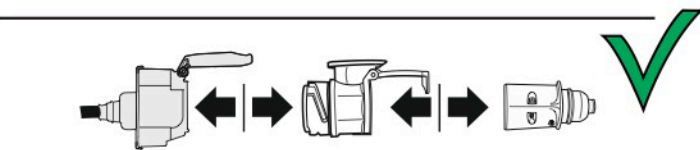

Redukce z 13 pinové auto zásuvky na 7 Pinovou auto zástrčku přívěsu typ E00-001

Redukce Auto zásuvky / Adapter socket

kat.č. E00-001

Nenechávejte adaptér zapojený v auto zásuvce pokud není připojený přívěsný vozík

1	← L	- Žlutá - Yellow	21 W
2	↻ OE	- Modrá - Blue	2x21 W
3	⏚ 1-8	- Bílá - White	Užší napájecí zařízení soust. 1-8
4	→ R	- Zelená - Green	21 W
5	☀ 58-R	- Hnědá - Brown	21 W
6	STOP 54	- Červená - Red	3x21 W
7	☀ 58-L	- Černá - Black	21 W