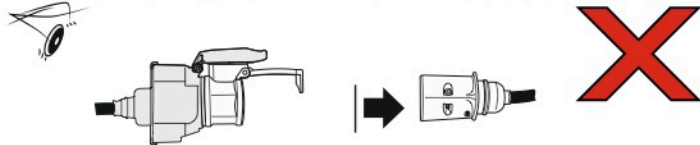

Redukce z 13 pinové auto zásuvky na 7 Pinovou auto zástrčku přívěsu typ E00-001

Redukce Auto zásuvky / Adapter socket

kat.č. E00-001

Nenechávejte adaptér zapojený v auto zásuvce pokud není připojený přívěsný vozík

1	← L	- Žlutá - Yellow	21 W
2	↻ OE	- Modrá - Blue	2x21 W
3	⏚ 1-8	- Bílá - White	Užší napájecí zařízení soust. 1-8
4	→ R	- Zelená - Green	21 W
5	☀ 58-R	- Hnědá - Brown	21 W
6	STOP 54	- Červená - Red	3x21 W
7	☀ 58-L	- Černá - Black	21 W