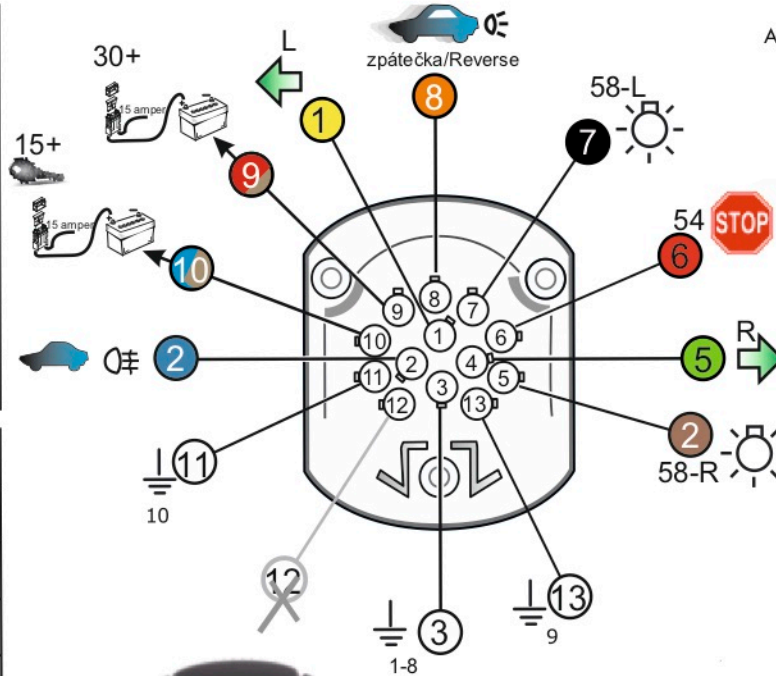

Zapojení 13 pinové auto zásuvky

1	L	- Žlutá - Yellow	21 W
2	0E	- Modrá - Blue	2x21 W
3	1-8	- Bílá - White	Ukrojení pro pin Earth for contact 2. 1-8
4	R	- Zelená - Green	21 W
5	58-R	- Hnědá - Brown	21 W
6	54 Ø1mm	- Červená - Red	3x21 W
7	58-L	- Černá - Black	21 W
8	0E Spátečka/Reverz	- Oranžová - Orange	2x21 W
9	30+ max 20 ampere	- Červeno/Hněd. - Red/Brown	Max 20 A
10	15+ max 20 ampere Ø2.5mm	- Modro Hněd. - Blue/Brown	Max 20 A
11	10	- Bílá - White	Ukrojení pro pin Earth for contact 2. 10
		- Šedivá - Grey	Běhne se nepoužívá Not usually used
13	9	- Bílá - White	Ukrojení pro pin Earth for contact 2. 9

Auto zásuvka zadní vývod

Auto zásuvka SKL boční vývod  
zaklápění pod nárazník s prodlouženou zárukou

ISO/DIN 1144