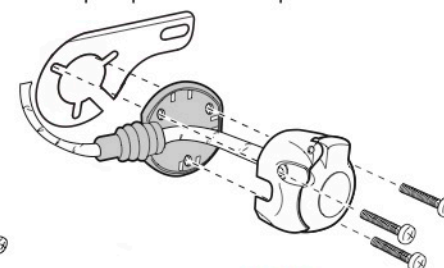

Zapojení auto zásuvky pro tažné zařízení SVC GROUP

7 - pinová auto zásuvka

v ČR nejpoužívanější typ

Zapojení 7 pinové auto zásuvky & zástrčky

1	L	- Žlutá - Yellow	21 W
2	OE	- Modrá - Blue	2x21 W
3		- Bílá - White	
4	R	- Zelená - Gren	21 W
5	58-R	- Hnědá - Brown	52 W
6	54 Ø 5mm	- Červená - Red	3x21 W
7	58-L	- Černá - Black	21 W

Auto zásuvka zadní vývod

Auto zásuvka SKL boční vývod
zaklápění pod nárazník s prodlouženou zárukou

Zapojení 7 pinové auto zásuvky & zástrčky s mechanickým kontaktem pro odpojení mlhových světel po připojení přívěsného vozíku

1	L	- Žlutá - Yellow	21 W
2	OE	- Modrá - Blue	2 x 21 W
2a	OE	- Šedivá - Grey	
3		- Bílá - White	
4	R	- Zelená - Gren	21 W
5	58-R	- Hnědá - Brown	21 W
6	54 Ø 5mm	- Červená - Red	3 x 21 W
7	58-L	- Černá - Black	21 W