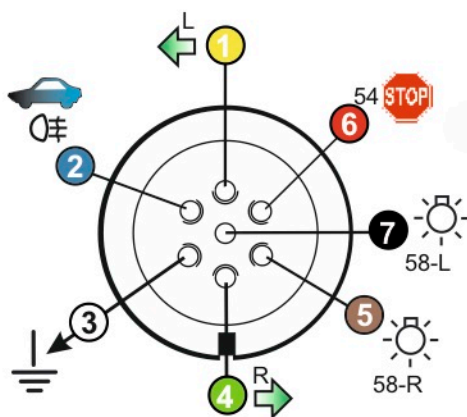

Zapojení auto zásuvky pro tažné zařízení SVC GROUP

7 - pinová auto zásuvka

v ČR nejpoužívanější typ

Zapojení 7 pinové auto zásuvky & zástrčky

1	L	- Žlutá - Yellow	21 W
2	OE	- Modrá - Blue	2x21 W
3		- Bílá - White	
4	R	- Zelená - Gren	21 W
5	58-R	- Hnědá - Brown	52 W
6	54 Ø 5mm	- Červená - Red	3x21 W
7	58-L	- Černá - Black	21 W

Auto zásuvka zadní vývod

Auto zásuvka SKL boční vývod
zaklápění pod nárazník s prodlouženou zárukou

Zapojení 7 pinové auto zásuvky & zástrčky s mechanickým kontaktem pro odpojení mlhových světel po připojení přívěsného vozíku

1	L	- Žlutá - Yellow	21 W
2	OE	- Modrá - Blue	2 x 21 W
2a	OE	- Šedivá - Grey	
3		- Bílá - White	
4	R	- Zelená - Gren	21 W
5	58-R	- Hnědá - Brown	21 W
6	54 Ø 5mm	- Červená - Red	3 x 21 W
7	58-L	- Černá - Black	21 W