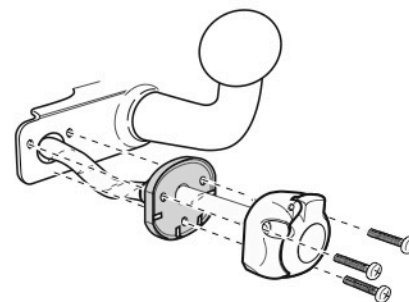

Zapojení auto zásuvky pro tažné zařízení SVC GROUP

7 - pinová auto zásuvka

v ČR nejpoužívanější typ

Zapojení 7 pinové auto zásuvky & zástrčky

1	L	- Žlutá - Yellow	21 W
2	OE	- Modrá - Blue	2x21 W
3		- Bílá - White	
4	R	- Zelená - Gren	21 W
5	58-R	- Hnědá - Brown	52 W
6	54 Ø 5mm	- Červená - Red	3x21 W
7	58-L	- Černá - Black	21 W

Auto zásuvka zadní vývod

Auto zásuvka SKL boční vývod
zaklápění pod nárazník s prodlouženou zárukou

Zapojení 7 pinové auto zásuvky & zástrčky s mechanickým kontaktem pro odpojení mlhových světel po připojení přívěsného vozíku

1	L	- Žlutá - Yellow	21 W
2	OE	- Modrá - Blue	2 x 21 W
2a	OE	- Šedivá - Grey	
3		- Bílá - White	
4	R	- Zelená - Gren	21 W
5	58-R	- Hnědá - Brown	21 W
6	54 Ø 5mm	- Červená - Red	3 x 21 W
7	58-L	- Černá - Black	21 W