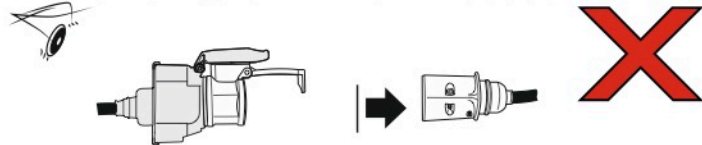

Redukce z 13 pinové auto zásuvky na 7 Pinovou auto zástrčku přívěsu typ E00-001

Redukce Auto zásuvky / Adapter socket

kat.č. E00-001

Nenechávejte adaptér zapojený v auto zásuvce pokud není připojený přívěsný vozík