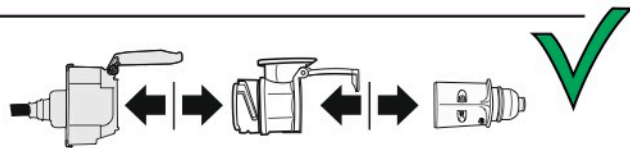

Redukce z 13 pinové auto zásuvky na 7 Pinovou auto zástrčku přívěsu typ E00-001

Redukce Auto zásuvky / Adapter socket

kat.č. E00-001

Nenechávejte adaptér zapojený v auto zásuvce pokud není připojený přívěsný vozík