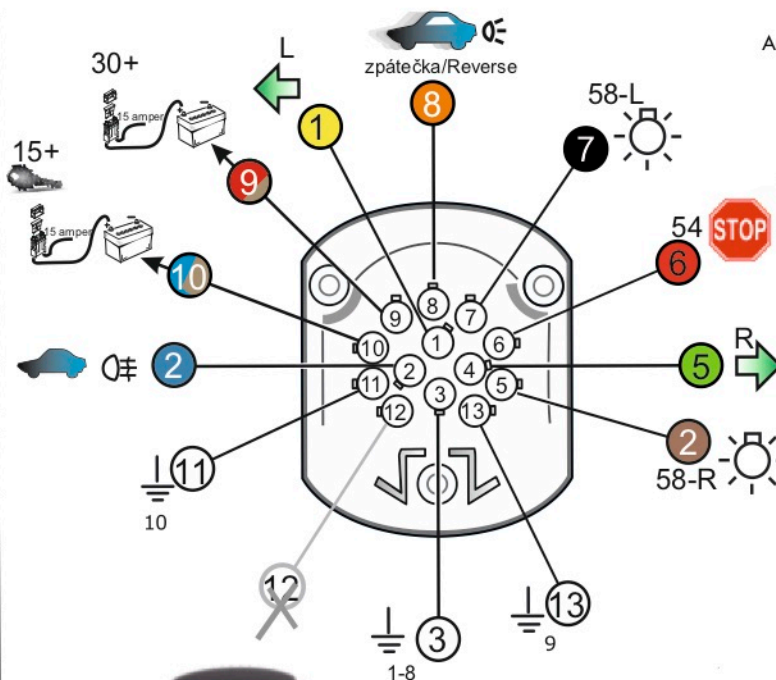

Vysokov 179
547 01 Náchod
Česká republika

+420 603 360 607 +420 491421021 svc@svgroup.cz

Zapojení auto zásuvky pro tažné zařízení SVC GROUP

13 - pinová auto zásuvka

doporučená pro nosiče kol

www.svcgroup.cz

Zapojení 13 pinové auto zásuvky

1	L	- Žlutá - Yellow	21 W
2	0E	- Modrá - Blue	2x21 W
3	1-8	- Bílá - White	Ukrojení pro pin Earth for contact 2. 1-8
4	R	- Zelená - Green	21 W
5	58-R	- Hnědá - Brown	21 W
6	54 Ø1mm	- Červená - Red	3x21 W
7	58-L	- Černá - Black	21 W
8	0E Spátečka/Reverz	- Oranžová - Orange	2x21 W
9	30+ max 20 ampere	- Červeno/Hněd. - Red/Brown	Max 20 A
10	15+ max 20 ampere Ø2.5mm	- Modro Hněd. - Blue/Brown	Max 20 A
11	10	- Bílá - White	Ukrojení pro pin Earth for contact 2. 10
		- Šedivá - Grey	Běhne se nepoužívá Not usually used
13	9	- Bílá - White	Ukrojení pro pin Earth for contact 2. 9

Auto zásuvka zadní vývod Auto zásuvka SKL boční vývod
záklápní pod nárazník s prodlouženou zárukou

ISO/DIN 1144