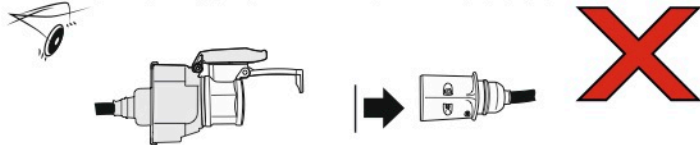

# Redukce z 13 pinové auto zásuvky na 7 Pinovou auto zástrčku přívěsu typ E00-001

## Redukce Auto zásuvky / Adapter socket

kat.č. E00-001

Nenechávejte adaptér zapojený v auto zásuvce pokud není připojený přívěsný vozík

1	← L	- Žlutá - Yellow	21 W
2	↻ OE	- Modrá - Blue	2x21 W
3	⏚ 1-8	- Bílá - White	Užší napájecí karta kontaktů 1-8
4	→ R	- Zelená - Green	21 W
5	☀ 58-R	- Hnědá - Brown	21 W
6	STOP 54	- Červená - Red	3x21 W
7	☀ 58-L	- Černá - Black	21 W