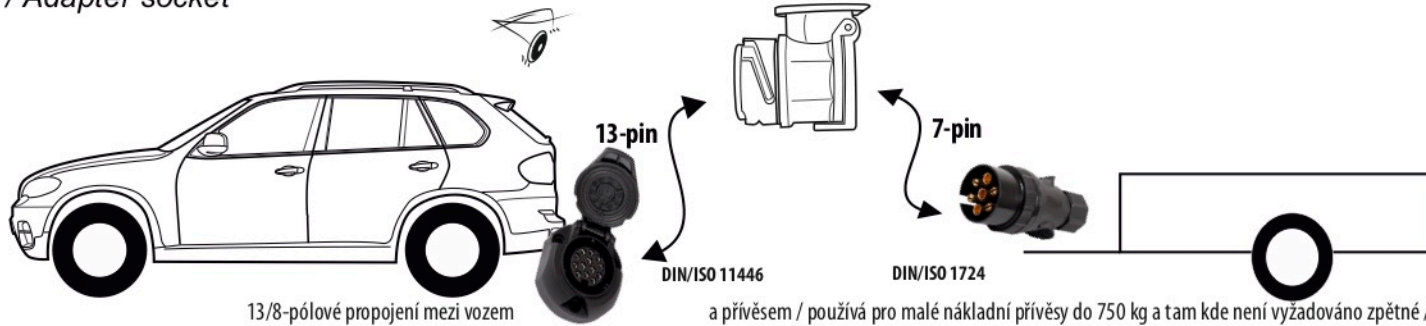

# Redukce z 13 pinové auto zásuvky na 7 Pinovou auto zástrčku přívěsu typ E00-001

## Redukce Auto zásuvky / Adapter socket

kat.č. E00-001

Nenechávejte adaptér zapojený v auto zásuvce pokud není připojený přívěsný vozík

1	← L	- Žlutá - Yellow	21 W
2	↻ OE	- Modrá - Blue	2x21 W
3	⏚ 1-8	- Bílá - White	Užší napájecí karta kontaktů 1-8
4	→ R	- Zelená - Green	21 W
5	☀ 58-R	- Hnědá - Brown	21 W
6	STOP 54	- Červená - Red	3x21 W
7	☀ 58-L	- Černá - Black	21 W