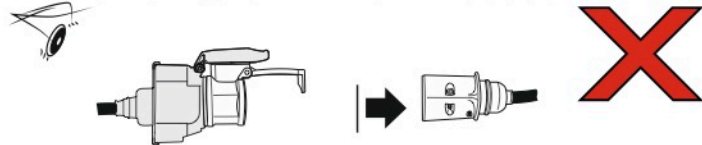

Redukce z 13 pinové auto zásuvky na 7 Pinovou auto zástrčku přívěsu typ E00-001

Redukce Auto zásuvky / Adapter socket

kat.č. E00-001

Nenechávejte adaptér zapojený v auto zásuvce pokud není připojený přívěsný vozík

1	← L	- Žlutá - Yellow	21 W
2	↻	- Modrá - Blue	2x21 W
3	⏚ 1-8	- Bílá - White	Užší napájecí kabely max. 1,5 m
4	→ R	- Zelená - Green	21 W
5	☀ 58-R	- Hnědá - Brown	21 W
6	STOP 54	- Červená - Red	3x21 W
7	☀ 58-L	- Černá - Black	21 W