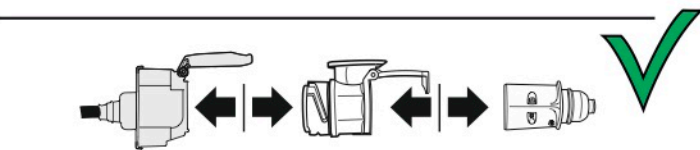

# Redukce z 13 pinové auto zásuvky na 7 Pinovou auto zástrčku přívěsu typ E00-001

## Redukce Auto zásuvky / Adapter socket

kat.č. E00-001

Nenechávejte adaptér zapojený v auto zásuvce pokud není připojený přívěsný vozík

1	← L	- Žlutá - Yellow	21 W
2	↻ OE	- Modrá - Blue	2x21 W
3	⏚ 1-8	- Bílá - White	Užší napájecí karta kontaktů 1-8
4	→ R	- Zelená - Green	21 W
5	☀ 58-R	- Hnědá - Brown	21 W
6	STOP 54	- Červená - Red	3x21 W
7	☀ 58-L	- Černá - Black	21 W