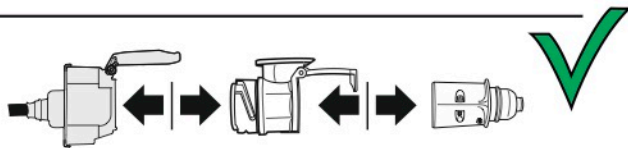

Redukce z 13 pinové auto zásuvky na 7 Pinovou auto zástrčku přívěsu typ E00-001

Redukce Auto zásuvky / Adapter socket

kat.č. E00-001

Nenechávejte adaptér zapojený v auto zásuvce pokud není připojený přívěsný vozík

1	← L	- Žlutá - Yellow	21 W
2	↻	- Modrá - Blue	2x21 W
3	⏚ 1-8	- Bílá - White	Užší napájecí kabely max. 1,5 m
4	→ R	- Zelená - Green	21 W
5	☀ 58-R	- Hnědá - Brown	21 W
6	STOP 54	- Červená - Red	3x21 W
7	☀ 58-L	- Černá - Black	21 W