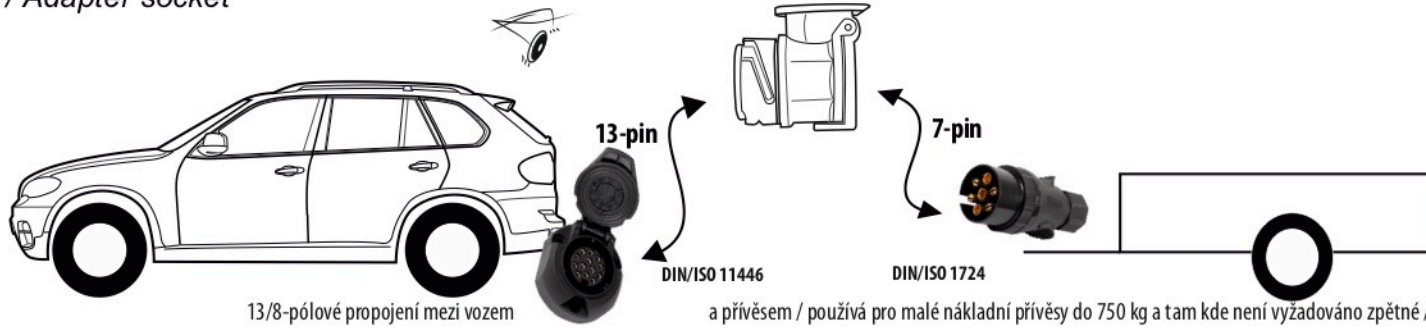

# Redukce z 13 pinové auto zásuvky na 7 Pinovou auto zástrčku přívěsu typ E00-001

## Redukce Auto zásuvky / Adapter socket

kat.č. E00-001

Nenechávejte adaptér zapojený v auto zásuvce pokud není připojený přívěsný vozík

Přívěs funkčních 7 pinů

1	← L	- Žlutá - Yellow	21 W
2	↻ OE	- Modrá - Blue	2x21 W
3	⏚ 1-8	- Bílá - White	Užší napájecí kabel pro kontakt 1-8
4	→ R	- Zelená - Green	21 W
5	☀ 58-R	- Hnědá - Brown	21 W
6	STOP 54	- Červená - Red	3x21 W
7	☀ 58-L	- Černá - Black	21 W