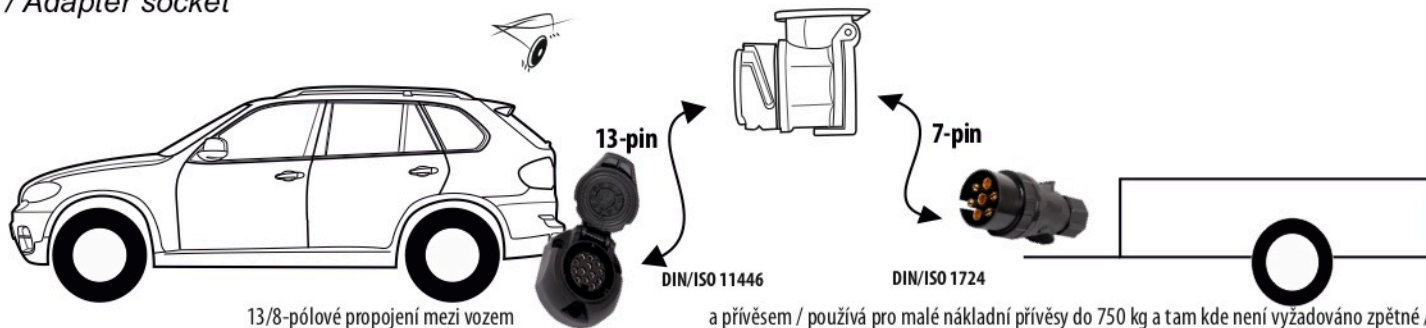

kat.č. E00-001

Nenechávejte adaptér zapojený v auto zásuvce pokud není připojený přívěsný vozík

1	← L	Žlutá - Yellow	21 W
2	↻ OE	Modrá - Blue	2x21 W
3	⏚ 1-8	Bílá - White	Užší propojení Earth to contact 1-8
4	→ R	Zelená - Green	21 W
5	☀ 58-R	Hnědá - Brown	21 W
6	STOP 54	Červená - Red	3x21 W
7	☀ 58-L	Černá - Black	21 W