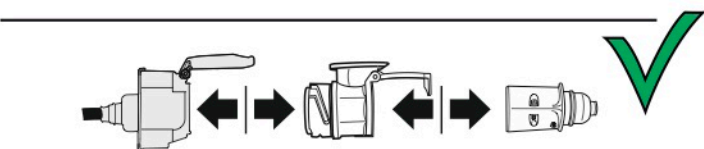

kat.č. E00-001

Nenechávejte adaptér zapojený v auto zásuvce pokud není připojený přívěsný vozík

1	← L	Žlutá - Yellow	21 W
2	↻ OE	Modrá - Blue	2x21 W
3	⏚ 1-8	Bílá - White	Užší propojení Earth to contact 1-8
4	→ R	Zelená - Green	21 W
5	☀ 58-R	Hnědá - Brown	21 W
6	STOP 54	Červená - Red	3x21 W
7	☀ 58-L	Černá - Black	21 W