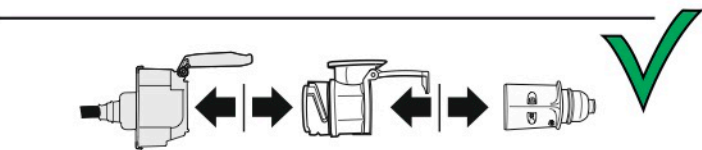

Redukce z 13 pinové auto zásuvky na 7 Pinovou auto zástrčku přívěsu typ E00-001

Redukce Auto zásuvky / Adapter socket

kat.č. E00-001

Nenechávejte adaptér zapojený v auto zásuvce pokud není připojený přívěsný vozík

1		L		Zlutá - Yellow	21 W
2		0E		Modrá - Blue	2x21 W
3		1-8		Bílá - White	Užší propojení Earth to contact 1-8
4		R		Zelená - Green	21 W
5		58-R		Hnědá - Brown	21 W
6		54		Červená - Red	3x21 W
7		58-L		Černá - Black	21 W