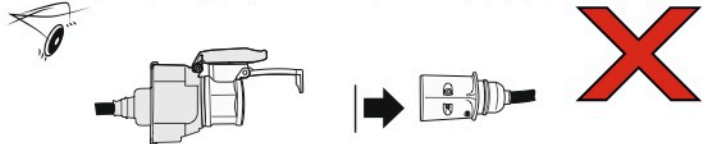

Redukce z 13 pinové auto zásuvky na 7 Pinovou auto zástrčku přívěsu typ E00-001

Redukce Auto zásuvky / Adapter socket

kat.č. E00-001

Nenechávejte adaptér zapojený v auto zásuvce pokud není připojený přívěsný vozík

1		L		Zlutá - Yellow	21 W
2		0E		Modrá - Blue	2x21 W
3		1-8		Bílá - White	Užší propojení Earth to contact 1-8
4		R		Zelená - Green	21 W
5		58-R		Hnědá - Brown	21 W
6		54		Červená - Red	3x21 W
7		58-L		Černá - Black	21 W