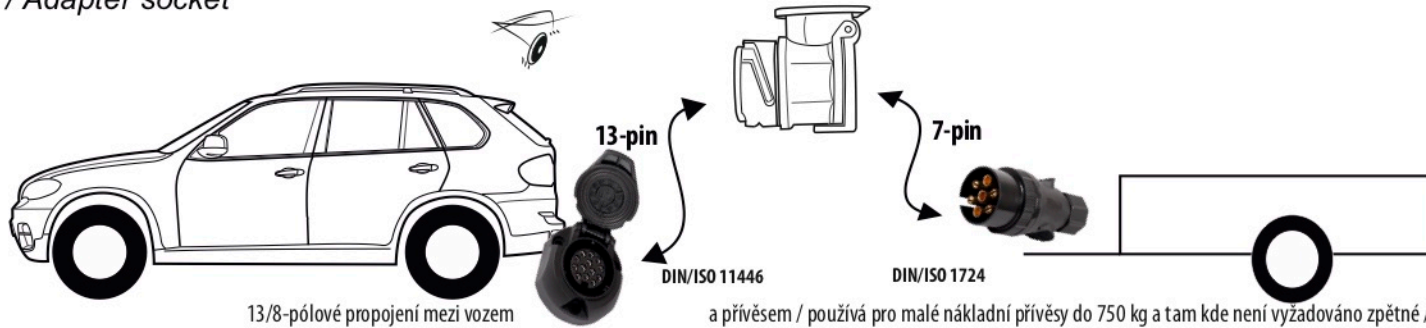

Redukce z 13 pinové auto zásuvky na 7 Pinovou auto zástrčku přívěsu typ E00-001

Redukce Auto zásuvky / Adapter socket

kat.č. E00-001

Nenechávejte adaptér zapojený v auto zásuvce pokud není připojený přívěsný vozík

1		L		Zlutá - Yellow	21 W
2		0E		Modrá - Blue	2x21 W
3		1-8		Bílá - White	Užší propojení Earth to contact 1-8
4		R		Zelená - Green	21 W
5		58-R		Hnědá - Brown	21 W
6		54		Červená - Red	3x21 W
7		58-L		Černá - Black	21 W