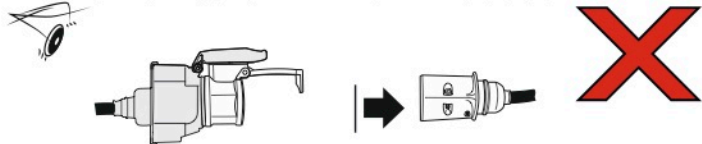

Redukce z 13 pinové auto zásuvky na 7 Pinovou auto zástrčku přívěsu typ E00-001

Redukce Auto zásuvky / Adapter socket

kat.č. E00-001

Nenechávejte adaptér zapojený v auto zásuvce pokud není připojený přívěsný vozík

1		L	- Žlutá - Yellow	21 W
2		0E	- Modrá - Blue	2x21 W
3		1-8	- Bílá - White	Užší napájecí kabely součástí s. 8
4		R	- Zelená - Green	21 W
5		58-R	- Hnědá - Brown	21 W
6		54	- Červená - Red	3x21 W
7		58-L	- Černá - Black	21 W