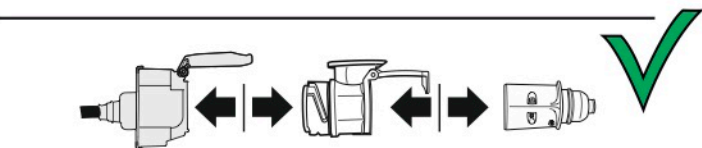

Redukce z 13 pinové auto zásuvky na 7 Pinovou auto zástrčku přívěsu typ E00-001

Redukce Auto zásuvky / Adapter socket

kat.č. E00-001

Nenechávejte adaptér zapojený v auto zásuvce pokud není připojený přívěsný vozík

1		L	- Žlutá - Yellow	21 W
2		0E	- Modrá - Blue	2x21 W
3		1-8	- Bílá - White	Užší napájecí kabely součástí s. 8
4		R	- Zelená - Green	21 W
5		58-R	- Hnědá - Brown	21 W
6		54	- Červená - Red	3x21 W
7		58-L	- Černá - Black	21 W