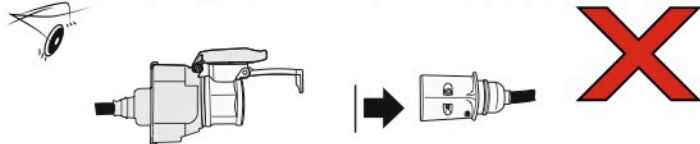

Redukce z 13 pinové auto zásuvky na 7 Pinovou auto zástrčku přívěsu typ E00-001

Redukce Auto zásuvky / Adapter socket

kat.č. E00-001

Nenechávejte adaptér zapojený v auto zásuvce pokud není připojený přívěsný vozík

1	← L	- Žlutá - Yellow	21 W
2	↻ OE	- Modrá - Blue	2x21 W
3	⏚ 1-8	- Bílá - White	Užší napájecí kabely součástí s. 8
4	→ R	- Zelená - Green	21 W
5	☀ 58-R	- Hnědá - Brown	21 W
6	STOP 54	- Červená - Red	3x21 W
7	☀ 58-L	- Černá - Black	21 W