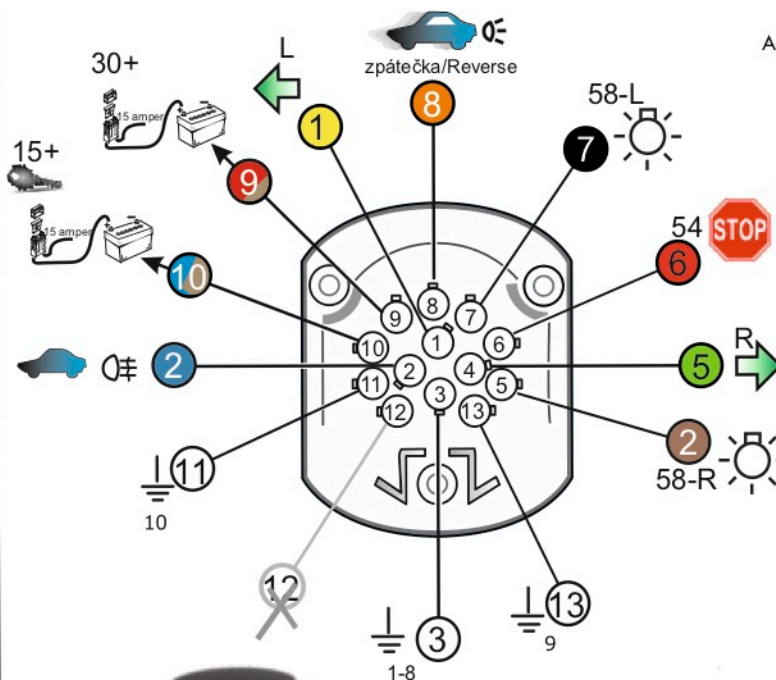

Vysokov 179
547 01 Náchod
Česká republika

+420 603 360 607 +420 491421021 svc@svgroup.cz

Zapojení auto zásuvky pro tažné zařízení SVC GROUP

13 - pinová auto zásuvka

doporučená pro nosiče kol

www.svcgroup.cz

Zapojení 13 pinové auto zásuvky

1	L	- Žlutá - Yellow	21 W
2	0E	- Modrá - Blue	2x21 W
3	1-8	- Bílá - White	Ukrojení pro pin Earth for contact 2. 1-8
4	R	- Zelená - Gren	21 W
5	58-R	- Hnědá - Brown	21 W
6	54 Ø1mm	- Červená - Red	3x21 W
7	58-L	- Černá - Black	21 W
8	0E Spátečka/Reverz	- Oranžová - Orange	2x21W
9	30+ max 20 amper	- Červeno/Hněd. - Red/Brown	Max 20A
10	15+ max 20 amper Ø2.5mm	- Modro Hněd. - Blue/Brown	Max 20A
11	10	- Bílá - White	Ukrojení pro pin Earth for contact 2. 10
		- Šedivá - Grey	Běhne se nepoužívá Not usually used
13	9	- Bílá - White	Ukrojení pro pin Earth for contact 2. 9

Auto zásuvka zadní vývod Auto zásuvka SKL boční vývod
zaplácení pod nárazník s prodlouženou zárukou

ISO/DIN 1144