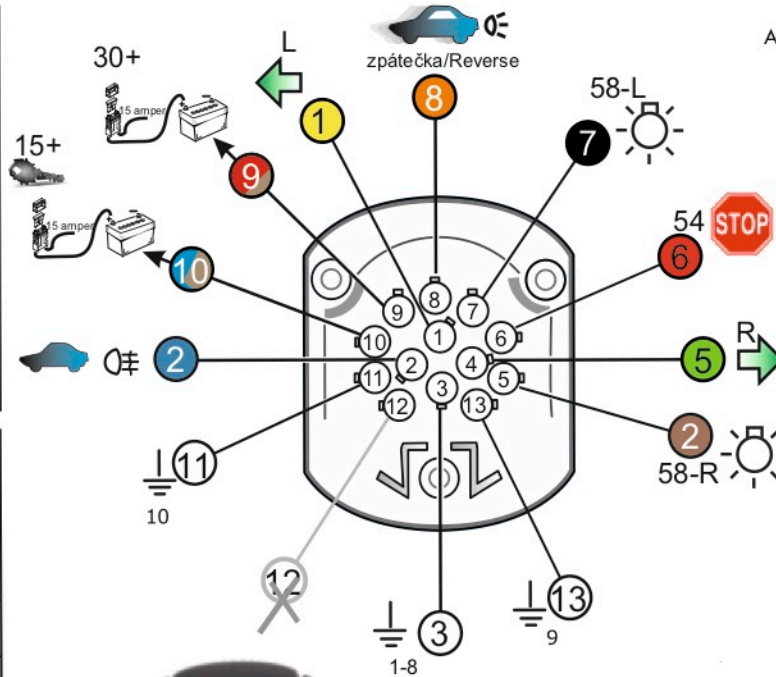

Zapojení 13 pinové auto zásuvky

1	L	- Žlutá - Yellow	21 W
2	0E	- Modrá - Blue	2x21 W
3	1-8	- Bílá - White	Ukrojení pro pin Earth for contact 2. 1-8
4	R	- Zelená - Green	21 W
5	58-R	- Hnědá - Brown	21 W
6	54 Ø1mm	- Červená - Red	3x21 W
7	58-L	- Černá - Black	21 W
8	0E Spátečka/Reverz	- Oranžová - Orange	2x21 W
9	30+ max 20 ampere	- Červeno/Hněd. - Red/Brown	Max 20 A
10	15+ max 20 ampere Ø2.5mm	- Modro Hněd. - Blue/Brown	Max 20 A
11	10	- Bílá - White	Ukrojení pro pin Earth for contact 2. 10
		- Šedivá - Grey	Běhne se nepoužívá Not usually used
13	9	- Bílá - White	Ukrojení pro pin Earth for contact 2. 9

Auto zásuvka zadní vývod

Auto zásuvka SKL boční vývod
zaklápění pod nárazník s prodlouženou zárukou

ISO/DIN 1144