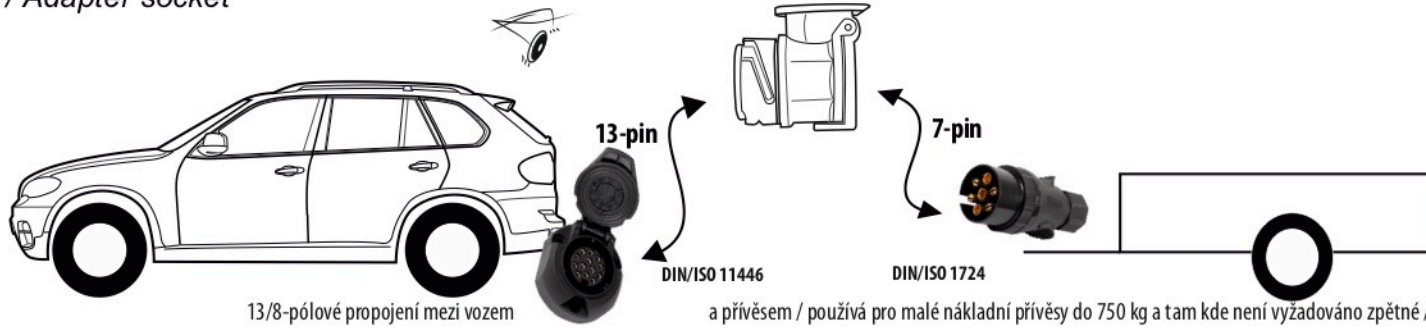

Redukce z 13 pinové auto zásuvky na 7 Pinovou auto zástrčku přívěsu typ E00-001

Redukce Auto zásuvky / Adapter socket

kat.č. E00-001

Nenechávejte adaptér zapojený v auto zásuvce pokud není připojený přívěsný vozík

1	← L	- Žlutá - Yellow	21 W
2	↻ OE	- Modrá - Blue	2x21 W
3	⏚ 1-8	- Bílá - White	Užší propojení Earth to contact 1-8
4	→ R	- Zelená - Green	21 W
5	☀ 58-R	- Hnědá - Brown	21 W
6	STOP 54	- Červená - Red	3x21 W
7	☀ 58-L	- Černá - Black	21 W