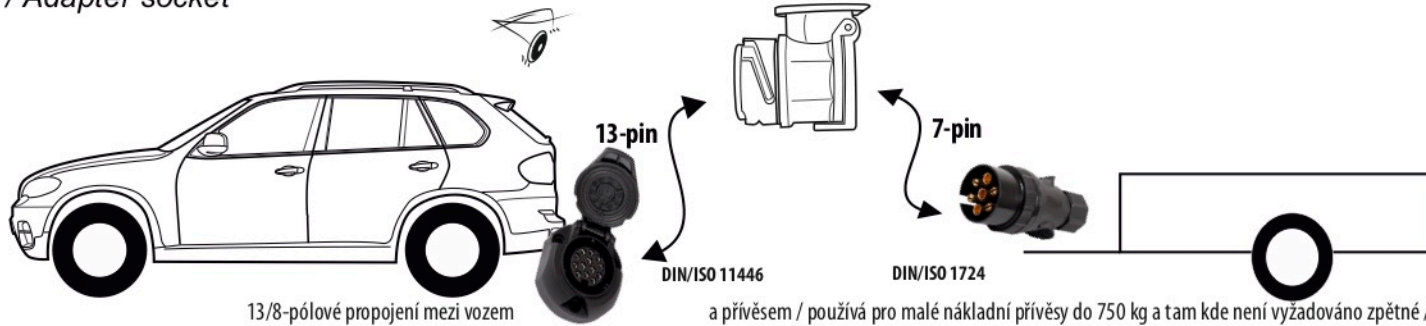

# Redukce z 13 pinové auto zásuvky na 7 Pinovou auto zástrčku přívěsu typ E00-001

## Redukce Auto zásuvky / Adapter socket

kat.č. E00-001

Nenechávejte adaptér zapojený v auto zásuvce pokud není připojený přívěsný vozík

1	← L	- Žlutá - Yellow	21 W
2	↻ OE	- Modrá - Blue	2x21 W
3	⏚ 1-8	- Bílá - White	Užší napájecí kabely součástí s. 8
4	→ R	- Zelená - Green	21 W
5	☀ 58-R	- Hnědá - Brown	21 W
6	STOP 54	- Červená - Red	3x21 W
7	☀ 58-L	- Černá - Black	21 W