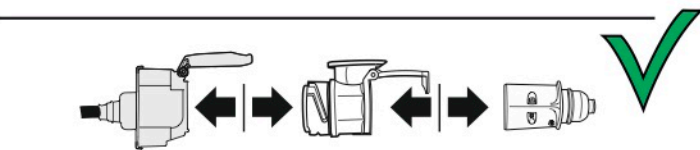

# Redukce z 13 pinové auto zásuvky na 7 Pinovou auto zástrčku přívěsu typ E00-001

## Redukce Auto zásuvky / Adapter socket

kat.č. E00-001

Nenechávejte adaptér zapojený v auto zásuvce pokud není připojený přívěsný vozík

1	← L	- Žlutá - Yellow	21 W
2	↻ OE	- Modrá - Blue	2x21 W
3	⏚ 1-8	- Bílá - White	Užší napájecí kabely součástí s. 8
4	→ R	- Zelená - Green	21 W
5	☀ 58-R	- Hnědá - Brown	21 W
6	STOP 54	- Červená - Red	3x21 W
7	☀ 58-L	- Černá - Black	21 W