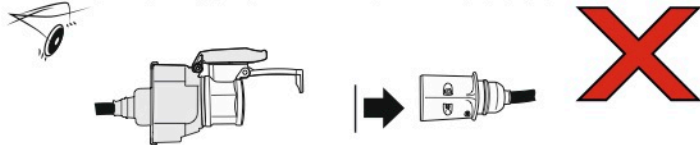

# Redukce z 13 pinové auto zásuvky na 7 Pinovou auto zástrčku přívěsu typ E00-001

## Redukce Auto zásuvky / Adapter socket

kat.č. E00-001

Nenechávejte adaptér zapojený v auto zásuvce pokud není připojený přívěsný vozík

1	← L	- Žlutá - Yellow	21 W
2	↻ OE	- Modrá - Blue	2x21 W
3	⏚ 1-8	- Bílá - White	Užší napájecí kabely součástí s. 8
4	→ R	- Zelená - Green	21 W
5	☀ 58-R	- Hnědá - Brown	21 W
6	STOP 54	- Červená - Red	3x21 W
7	☀ 58-L	- Černá - Black	21 W