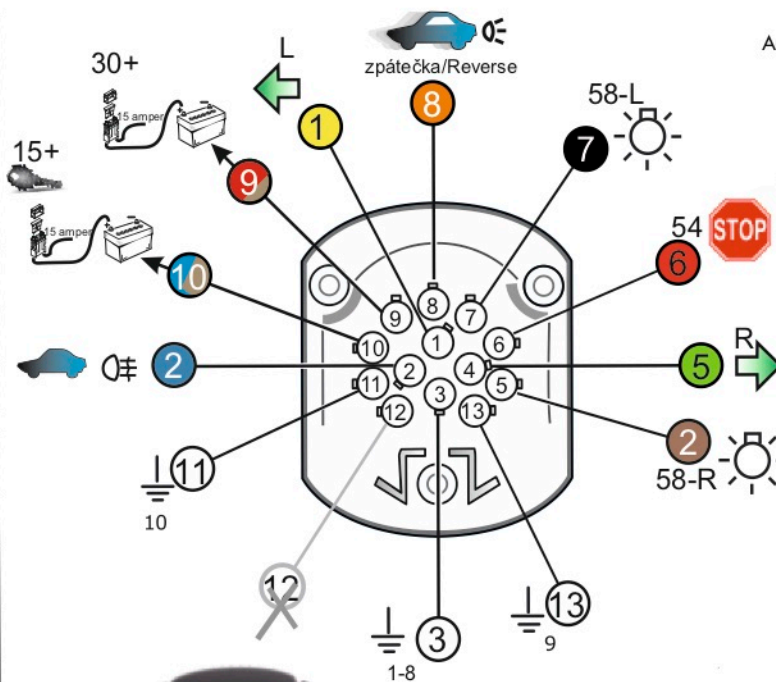

Vysokov 179
547 01 Náchod
Česká republika

+420 603 360 607 +420 491421021 svc@svgroup.cz

Zapojení auto zásuvky pro tažné zařízení SVC GROUP

13 - pinová auto zásuvka

doporučená pro nosiče kol

www.svcgroup.cz

Zapojení 13 pinové auto zásuvky

1	L	- Žlutá - Yellow	21 W
2	0E	- Modrá - Blue	2x21 W
3	1-8	- Bílá - White	Ukrojení pro pin Earth for contact 2. 1-8
4	R	- Zelená - Green	21 W
5	58-R	- Hnědá - Brown	21 W
6	54 Ø1mm	- Červená - Red	3x21 W
7	58-L	- Černá - Black	21 W
8	0E Spátečka/Reverz	- Oranžová - Orange	2x21 W
9	max 20 ampér	- Červeno/Hněd. - Red/Brown	Max 20 A
10	max 20 ampér Ø2.5mm	- Modro Hněd. - Blue/Brown	Max 20 A
11	10	- Bílá - White	Ukrojení pro pin Earth for contact 2. 10
		- Šedivá - Grey	Běhne se nepoužívá Not usually used
13	9	- Bílá - White	Ukrojení pro pin Earth for contact 2. 9

! Wrench and screwdriver
 Auto zásuvka zadní vývod
 Auto zásuvka SKL boční vývod
 zaklápění pod nárazník s prodlouženou zárukou

ISO/DIN 1144