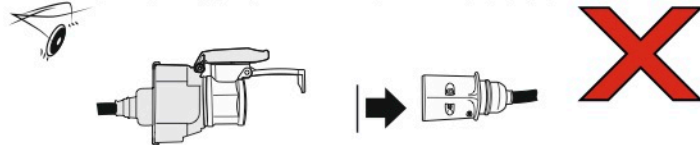

Redukce z 13 pinové auto zásuvky na 7 Pinovou auto zástrčku přívěsu typ E00-001

Redukce Auto zásuvky / Adapter socket

kat.č. E00-001

Nenechávejte adaptér zapojený v auto zásuvce pokud není připojený přívěsný vozík

1	← L	- Žlutá - Yellow	21 W
2	↻ OE	- Modrá - Blue	2x21 W
3	⏚ 1-8	- Bílá - White	Užšíte propojení Earth to contact 1 & 8
4	→ R	- Zelená - Green	21 W
5	☀ 58-R	- Hnědá - Brown	21 W
6	STOP 54	- Červená - Red	3x21 W
7	☀ 58-L	- Černá - Black	21 W