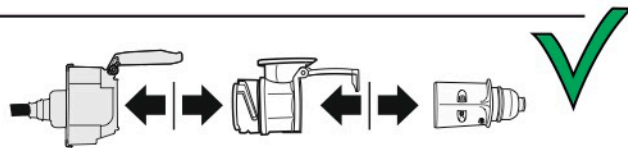

Redukce z 13 pinové auto zásuvky na 7 Pinovou auto zástrčku přívěsu typ E00-001

Redukce Auto zásuvky / Adapter socket

kat.č. E00-001

Nenechávejte adaptér zapojený v auto zásuvce pokud není připojený přívěsný vozík

1	← L	- Žlutá - Yellow	21 W
2	↻ OE	- Modrá - Blue	2x21 W
3	⏚ 1-8	- Bílá - White	Užšíte propojení Earth to contact 1 & 8
4	→ R	- Zelená - Green	21 W
5	☀ 58-R	- Hnědá - Brown	21 W
6	STOP 54	- Červená - Red	3x21 W
7	☀ 58-L	- Černá - Black	21 W