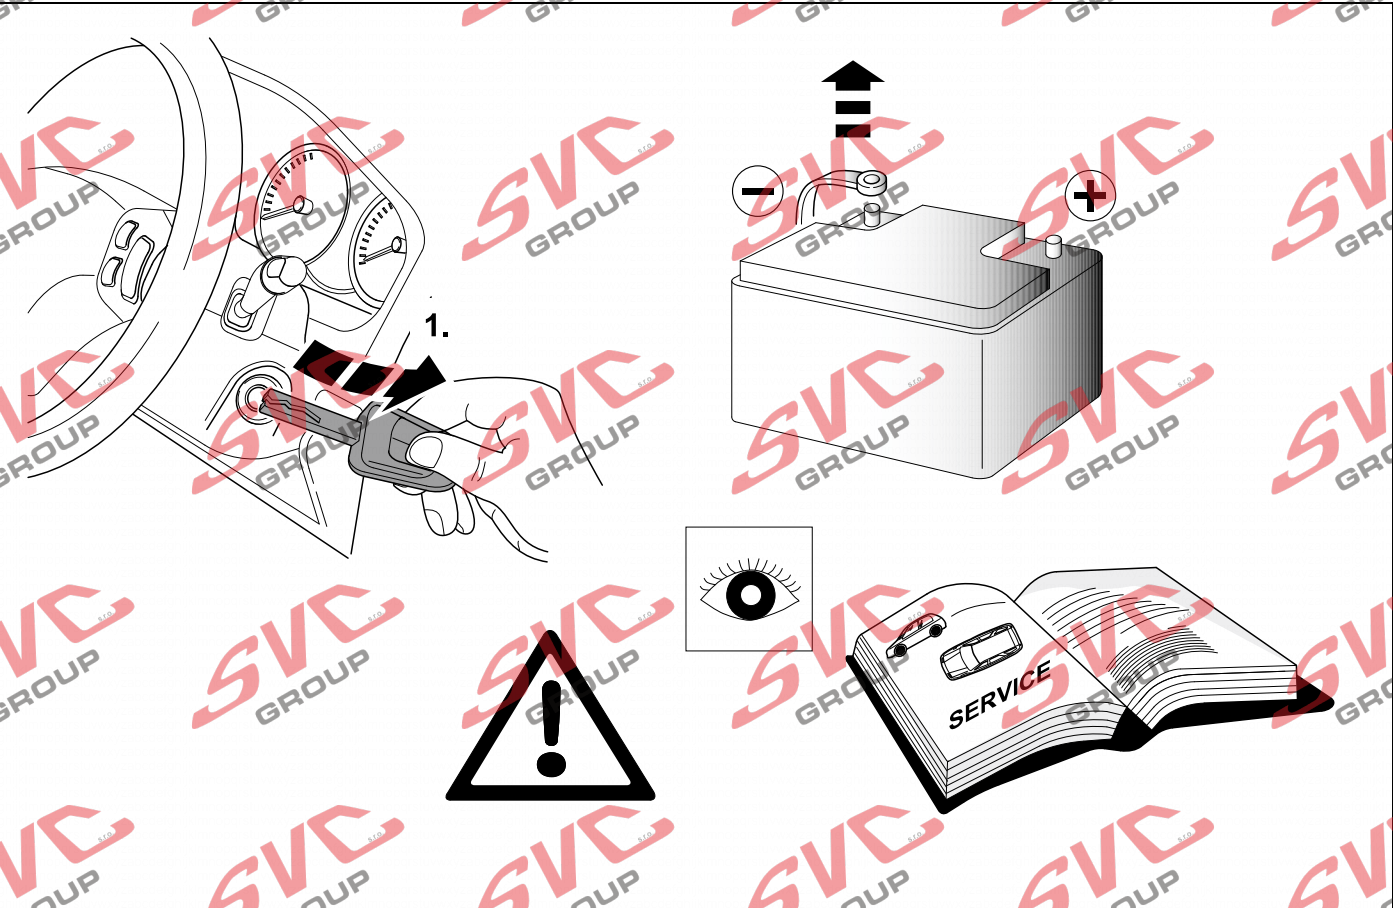

Stáhněte si aktuální návod

Für aktuellste Version scannen
Scan for current version

OVERVIEW

Technická podpora: technik@svgroup.cz tel +420 491 420 267 pondělí až pátek od 7:00-15:30
SVC GROUP01/2021

1

3 REMOVE