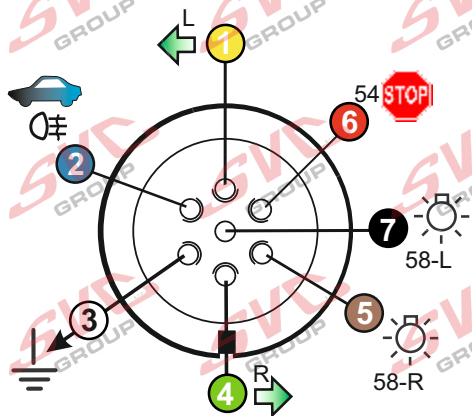

Zapojení 7 pinové auto zásuvky & zástrčky

1	L	- Žlutá - Yellow	21 W
2	\emptyset	- Modrá - Blue	2x21W
3		- Bílá - White	
4	R	- Zelená - Gren	21 W
5	58-R	- Hnědá - Brown	52 W
6	54 \emptyset 1mm	- Červená - Red	3x21 W
7	58-L	- Černá - Black	21 W

Auto zásuvka zadní vývod

Auto zásuvka SKL boční vývod
zaklápění pod nárazník s prodlouženou zárukou

Zapojení 7 pinové auto zásuvky & zástrčky s mechanickým kontaktem pro odpojení mlhových světel po připojení přívěsného vozíku

1	L	- Žlutá - Yellow	21W
2	\emptyset	- Modrá - Blue	2 x 21 W
2a	\emptyset	- Šedivá - Grey	
3		- Bílá - White	
4	R	- Zelená - Gren	21 W
5	58-R	- Hnědá - Brown	21 W
6	54 \emptyset 1mm	- Červená - Red	3 x 21 W
7	58-L	- Černá - Black	21 W