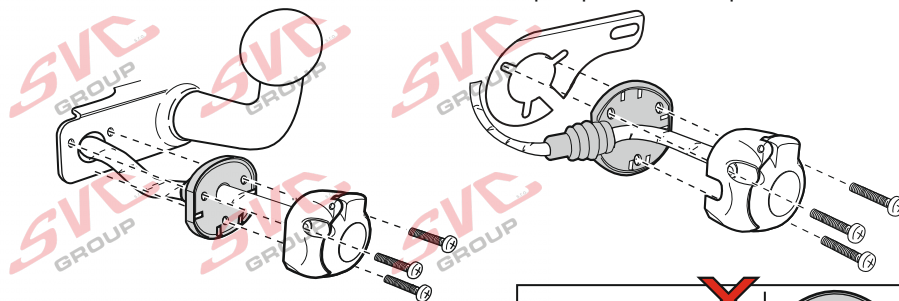

Auto zásuvka zadní vývod

Auto zásuvka SKL boční vývod
zaklápění pod nárazník s prodlouženou zárukou