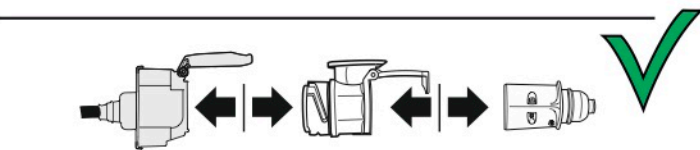

Redukce z 13 pinové auto zásuvky na 7 Pinovou auto zástrčku přívěsu typ E00-001

Redukce Auto zásuvky / Adapter socket

kat.č. E00-001

Nenechávejte adaptér zapojený v auto zásuvce pokud není připojený přívěsný vozík

1	← L	- Žlutá - Yellow	21 W
2	↻ OE	- Modrá - Blue	2x21 W
3	⏚ 1-8	- Bílá - White	Užší napájecí karta kontaktů 1-8
4	→ R	- Zelená - Green	21 W
5	☀ 58-R	- Hnědá - Brown	21 W
6	STOP 54	- Červená - Red	3x21 W
7	☀ 58-L	- Černá - Black	21 W