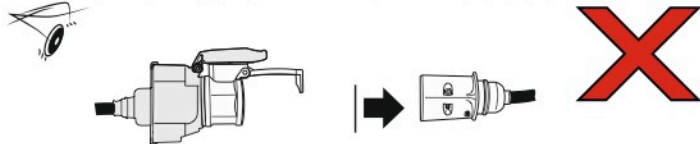

Redukce z 13 pinové auto zásuvky na 7 Pinovou auto zástrčku přívěsu typ E00-001

Redukce Auto zásuvky / Adapter socket

kat.č. E00-001

Nenechávejte adaptér zapojený v auto zásuvce pokud není připojený přívěsný vozík

1	← L	- Žlutá - Yellow	21 W
2	↻ OE	- Modrá - Blue	2x21 W
3	⏚ 1-8	- Bílá - White	Užší napájecí karta kontaktů 1-8
4	→ R	- Zelená - Green	21 W
5	☀ 58-R	- Hnědá - Brown	21 W
6	STOP 54	- Červená - Red	3x21 W
7	☀ 58-L	- Černá - Black	21 W