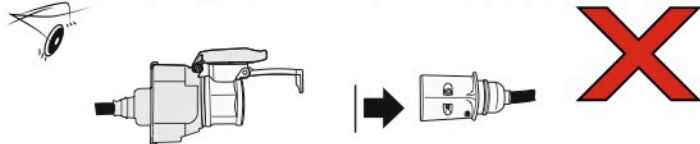

# Redukce z 13 pinové auto zásuvky na 7 Pinovou auto zástrčku přívěsu typ E00-001

## Redukce Auto zásuvky / Adapter socket

kat.č. E00-001

Nenechávejte adaptér zapojený v auto zásuvce pokud není připojený přívěsný vozík

1	← L	- Žlutá - Yellow	21 W
2	↻ OE	- Modrá - Blue	2x21 W
3	⏚ 1-8	- Bílá - White	Užší propojení Earth to contact 1-8
4	→ R	- Zelená - Green	21 W
5	☀ 58-R	- Hnědá - Brown	21 W
6	STOP 54	- Červená - Red	3x21 W
7	☀ 58-L	- Černá - Black	21 W