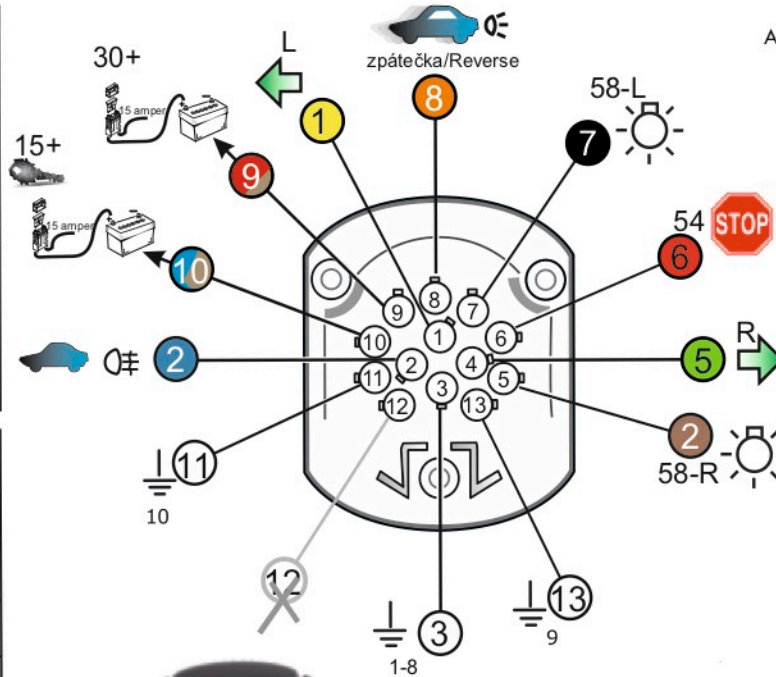

Zapojení 13 pinové auto zásuvky

1	L	- Žlutá - Yellow	21 W
2	0E	- Modrá - Blue	2x21 W
3	1-8	- Bílá - White	Ukrojení pro pin Earth for contact 2. 1-8
4	R	- Zelená - Green	21 W
5	58-R	- Hnědá - Brown	21 W
6	54 Ø1mm	- Červená - Red	3x21 W
7	58-L	- Černá - Black	21 W
8	0E Spátečka/Reverz	- Oranžová - Orange	2x21 W
9	30+ max 20 ampér	- Červeno/Hněd. - Red/Brown	Max 20 A
10	15+ max 20 ampér Ø2.5mm	- Modro Hněd. - Blue/Brown	Max 20 A
11	10	- Bílá - White	Ukrojení pro pin Earth for contact 2. 10
		- Šedivá - Grey	Běží se nepoužívá Not usually used
13	9	- Bílá - White	Ukrojení pro pin Earth for contact 2. 9

Auto zásuvka zadní vývod

Auto zásuvka SKL boční vývod
zaklápění pod nárazník s prodlouženou zárukou

ISO/DIN 1144