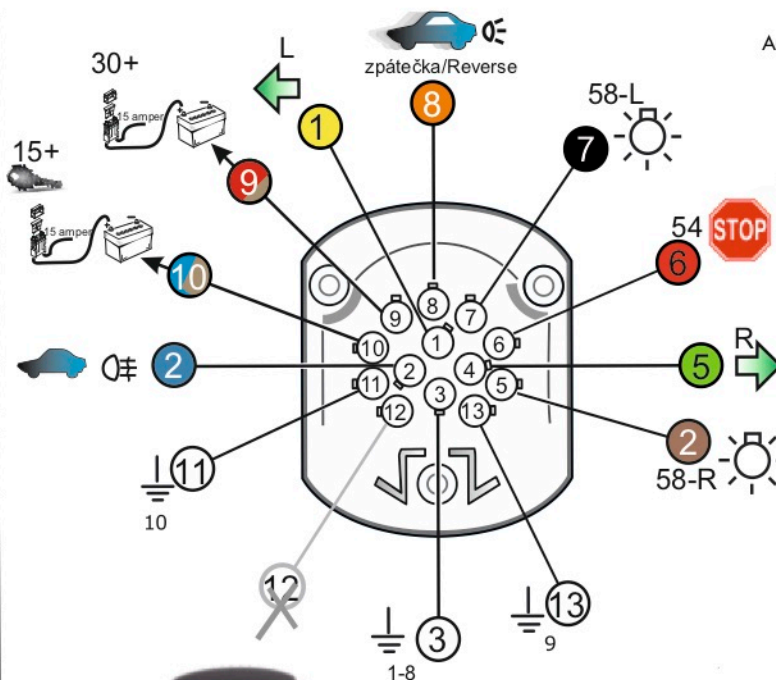

Zapojení 13 pinové auto zásuvky

1	L	- Žlutá - Yellow	21 W
2	0E	- Modrá - Blue	2x21 W
3	1-8	- Bílá - White	Ukrojení pro pin Earth for contact 2. 1-8
4	R	- Zelená - Green	21 W
5	58-R	- Hnědá - Brown	21 W
6	54 Ø1mm	- Červená - Red	3x21 W
7	58-L	- Černá - Black	21 W
8	0E Spátečka/Reverz	- Oranžová - Orange	2x21 W
9	max 20 ampere	- Červeno/Hněd. - Red/Brown	Max 20 A
10	max 20 ampere Ø2.5mm	- Modro Hněd. - Blue/Brown	Max 20 A
11	10	- Bílá - White	Ukrojení pro pin Earth for contact 2. 10
		- Šedivá - Grey	Běhne se nepoužívá Not usually used
13	9	- Bílá - White	Ukrojení pro pin Earth for contact 2. 9

Auto zásuvka zadní vývod Auto zásuvka SKL boční vývod  
záklápení pod nárazník s prodlouženou zárukou

ISO/DIN 1144