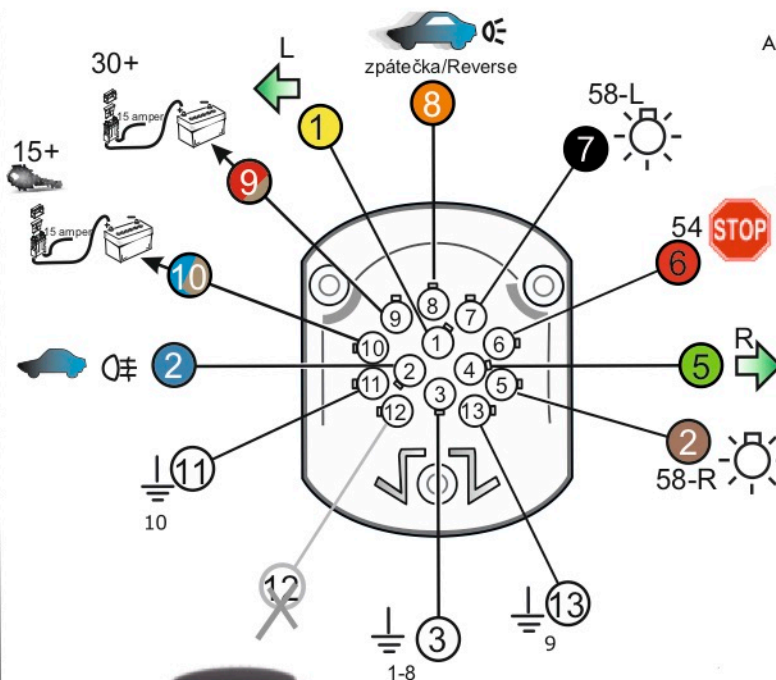

Zapojení 13 pinové auto zásuvky

1	L	- Žlutá - Yellow	21 W
2	0E	- Modrá - Blue	2x21 W
3	1-8	- Bílá - White	Ukrojení pro pin Earth for contact 2. 1-8
4	R	- Zelená - Green	21 W
5	58-R	- Hnědá - Brown	21 W
6	54 Ø1mm	- Červená - Red	3x21 W
7	58-L	- Černá - Black	21 W
8	0E Spátečka/Reverz	- Oranžová - Orange	2x21 W
9	30+ max 20 ampere	- Červeno/Hněd. - Red/Brown	Max 20 A
10	15+ max 20 ampere Ø2.5mm	- Modro Hněd. - Blue/Brown	Max 20 A
11	10	- Bílá - White	Ukrojení pro pin Earth for contact 2. 10
		- Šedivá - Grey	Běhne se nepoužívá Not usually used
13	9	- Bílá - White	Ukrojení pro pin Earth for contact 2. 9

!
Auto zásuvka zadní vývod Auto zásuvka SKL boční vývod
záklápení pod nárazník s prodlouženou zárukou

ISO/DIN 1144