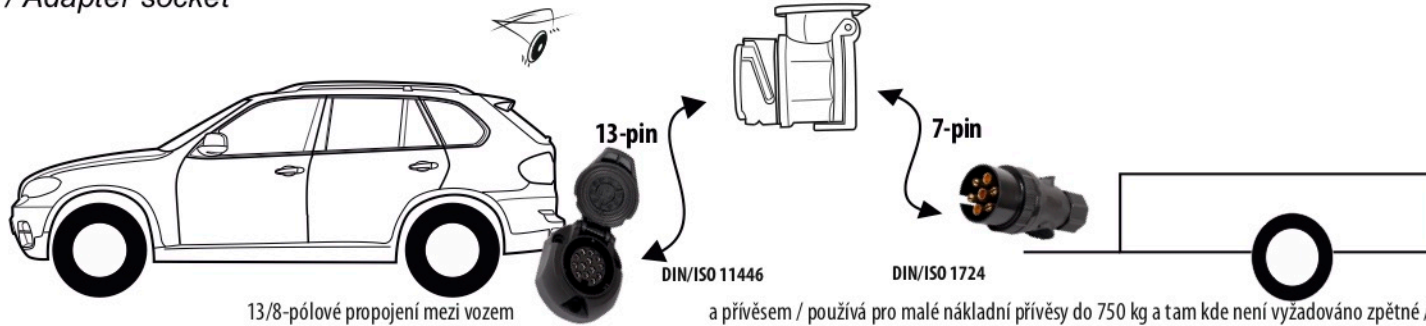

# Redukce z 13 pinové auto zásuvky na 7 Pinovou auto zástrčku přívěsu typ E00-001

## Redukce Auto zásuvky / Adapter socket

kat.č. E00-001

Nenechávejte adaptér zapojený v auto zásuvce pokud není připojený přívěsný vozík

Přívěs funkčních 7 pinů

1	← L	Žlutá - Yellow	21 W
2	↻ OE	Modrá - Blue	2x21 W
3	⏚ 1-8	Bílá - White	Užší propojení Earth to contact 1-8
4	→ R	Zelená - Green	21 W
5	☀ 58-R	Hnědá - Brown	21 W
6	STOP 54	Červená - Red	3x21 W
7	☀ 58-L	Černá - Black	21 W