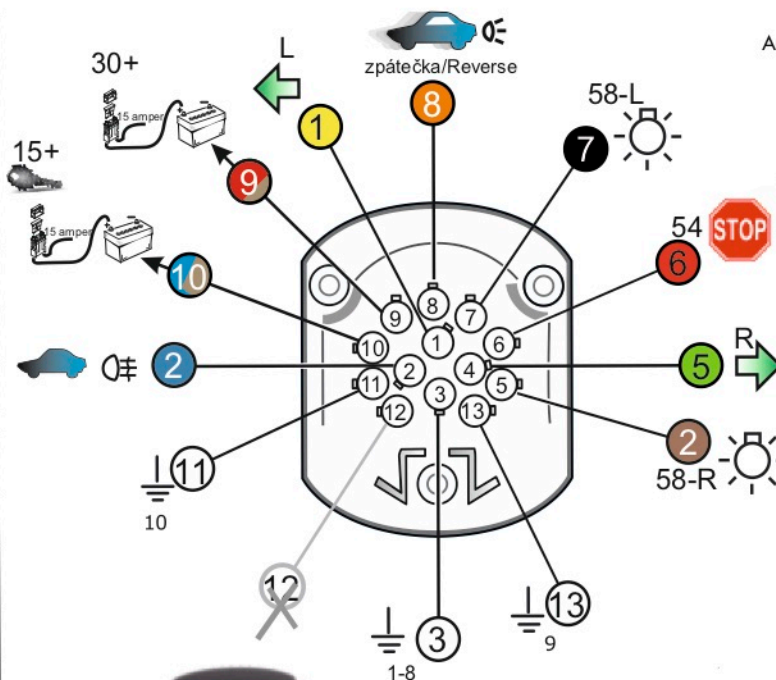

## 13 - pinová auto zásuvka

doporučená pro nosiče kol

[www.svcgroup.cz](http://www.svcgroup.cz)

### Zapojení 13 pinové auto zásuvky

|    |                                |                                |   |
|----|--------------------------------|--------------------------------|---|
| 1  | L                              | - Žlutá<br>- Yellow            | 21 W  |
| 2  | 0E                             | - Modrá<br>- Blue              | 2x21 W  |
| 3  | 1-8                            | - Bílá<br>- White              | Ukrojení pro pin<br>Earth for contact<br>2. 1-8 |
| 4  | R                              | - Zelená<br>- Green            | 21 W  |
| 5  | 58-R                           | - Hnědá<br>- Brown             | 21 W  |
| 6  | 54<br>Ø1mm                     | - Červená<br>- Red             | 3x21 W  |
| 7  | 58-L                           | - Černá<br>- Black             | 21 W  |
| 8  | 0E<br>Spátečka/Reverz          | - Oranžová<br>- Orange         | 2x21 W  |
| 9  | 30+<br>max 20 ampere           | - Červeno/Hněd.<br>- Red/Brown | Max 20 A  |
| 10 | 15+<br>max 20 ampere<br>Ø2.5mm | - Modro Hněd.<br>- Blue/Brown  | Max 20 A  |
| 11 | 10                             | - Bílá<br>- White              | Ukrojení pro pin<br>Earth for contact<br>2. 10  |
|    |                                | - Šedivá<br>- Grey             | Běhne se nepoužívá<br>Not usually used          |
| 13 | 9                              | - Bílá<br>- White              | Ukrojení pro pin<br>Earth for contact<br>2. 9   |