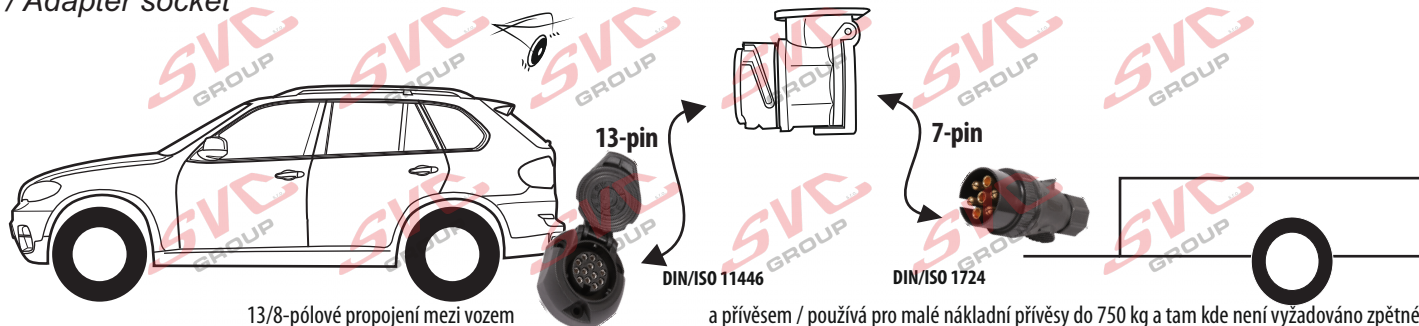

Redukce pro 13 pinovou auto zásuvku a 7 Pinovou zástrčku přívěsu typ E00-001

Redukce Auto zásuvky / Adapter socket

kat.č. E00-001

13/8-pólové propojení mezi vozem

a přívěsem / používá pro malé nákladní přívěsy do 750 kg a tam kde není vyžadováno zpětné / reverse (bílé) světlo.

Nenechávejte adaptér zapojený v auto zásuvce pokud není připojený přívěsný vozík

Vozidlo funkčních 8 pinů

Adaptér / Redukce

1	← L	Žlutá - Yellow	21 W
2	↻ Q#	Modrá - Blue	2x21 W
3	⏚ 1-8	Bílá - White	Diagnostický port (with connector 1.1.8)
4	→ R	Zelená - Green	21 W
5	☀ 58-R	Hnědá - Brown	21 W
6	🛑 54	Červená - Red	3x21 W
7	☀ 58-L	Černá - Black	21 W
8	↻ Q#	Oranžová - Orange	2x21 W