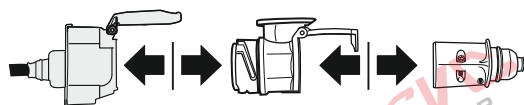

Redukce pro 13 pinovou auto zásuvku a 7 Pinovou zástrčku přívěsu typ E00-001

Redukce Auto zásuvky / Adapter socket

kat.č. E00-001

13/8-pólové propojení mezi vozem

a přívěsem / používá pro malé nákladní přívěsy do 750 kg a tam kde není vyžadováno zpětné / reverse (bílé) světlo.

Nenechávejte adaptér zapojený v auto zásuvce pokud není připojený přívěsný vozík

Vozidlo funkčních 8 pinů

Adaptér / Redukce

1	← L	Žlutá - Yellow	21 W
2	↻ Q#	Modrá - Blue	2x21 W
3	⏚ 1-8	Bílá - White	Diagnostický port (with connector 1.1.8)
4	→ R	Zelená - Green	21 W
5	☀ 58-R	Hnědá - Brown	21 W
6	🛑 54	Červená - Red	3x21 W
7	☀ 58-L	Černá - Black	21 W
8	↻ Q#	Oranžová - Orange	2x21 W