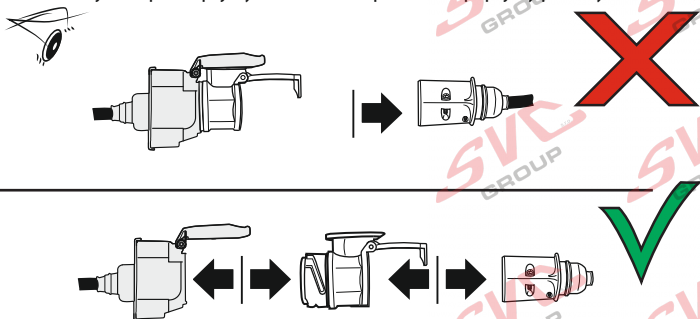

# Redukce pro 13 pinovou auto zásuvku a 7 Pinovou zástrčku přívěsu typ E00-001

## Redukce Auto zásuvky / Adapter socket

kat.č. E00-001

Nenechávejte adaptér zapojený v auto zásuvce pokud není připojený přívěsný vozík

Vozidlo funkčních 8 pinů

Adaptér / Redukce

Přívěs funkčních 7 pinů

1	← L	Žlutá - Yellow	21 W
2	↻ Q#	Modrá - Blue	2x21 W
3	⏚ 1-8	Bílá - White	Diagnostický kontakt (L.L.S.)
4	→ R	Zelená - Green	21 W
5	☀ 58-R	Hnědá - Brown	21 W
6	🛑 54	Červená - Red	3x21 W
7	☀ 58-L	Černá - Black	21 W
8	↻ Q#	Oranžová - Orange	2x21 W