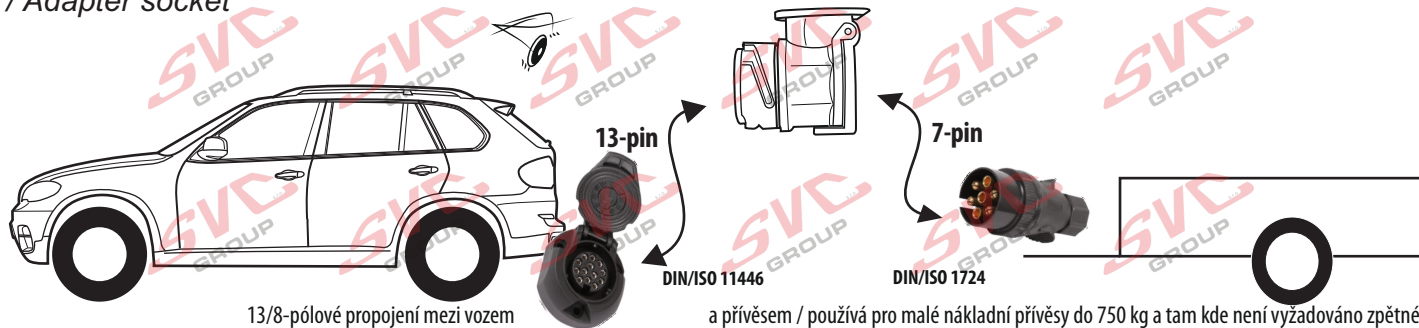

# Redukce pro 13 pinovou auto zásuvku a 7 Pinovou zástrčku přívěsu typ E00-001

## Redukce Auto zásuvky / Adapter socket

kat.č. E00-001

Nenechávejte adaptér zapojený v auto zásuvce pokud není připojený přívěsný vozík

Vozidlo funkčních 8 pinů

Adaptér / Redukce

Přívěs funkčních 7 pinů

1	← L	Žlutá - Yellow	21 W
2	↻ Q#	Modrá - Blue	2x21 W
3	⏚ 1-8	Bílá - White	Diagnostický kontakt (L.L.S.)
4	→ R	Zelená - Green	21 W
5	☀ 58-R	Hnědá - Brown	21 W
6	🛑 54	Červená - Red	3x21 W
7	☀ 58-L	Černá - Black	21 W
8	↻ Q#	Oranžová - Orange	2x21 W