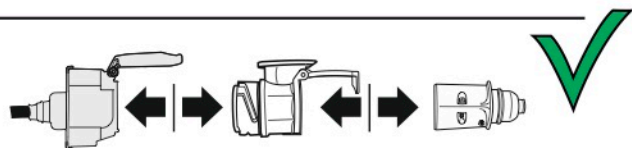

Redukce z 13 pinové auto zásuvky na 7 Pinovou auto zástrčku přívěsu typ E00-001

Redukce Auto zásuvky / Adapter socket

kat.č. E00-001

Nenechávejte adaptér zapojený v auto zásuvce pokud není připojený přívěsný vozík

1	← L	- Žlutá - Yellow	21 W
2	↻ OE	- Modrá - Blue	2x21 W
3	⏚ 1-8	- Bílá - White	Užší napájecí zařízení součástí s. 8
4	→ R	- Zelená - Green	21 W
5	☀ 58-R	- Hnědá - Brown	21 W
6	STOP 54	- Červená - Red	3x21 W
7	☀ 58-L	- Černá - Black	21 W