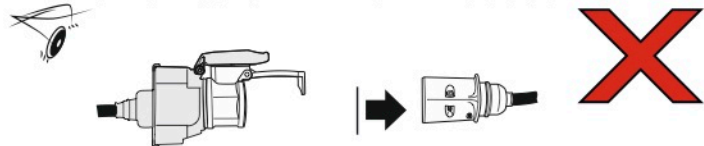

Redukce z 13 pinové auto zásuvky na 7 Pinovou auto zástrčku přívěsu typ E00-001

Redukce Auto zásuvky / Adapter socket

kat.č. E00-001

Nenechávejte adaptér zapojený v auto zásuvce pokud není připojený přívěsný vozík

1	← L	- Žlutá - Yellow	21 W
2	↻ OE	- Modrá - Blue	2x21 W
3	⏚ 1-8	- Bílá - White	Užší napájecí zařízení součástí s. 8
4	→ R	- Zelená - Green	21 W
5	☀ 58-R	- Hnědá - Brown	21 W
6	STOP 54	- Červená - Red	3x21 W
7	☀ 58-L	- Černá - Black	21 W