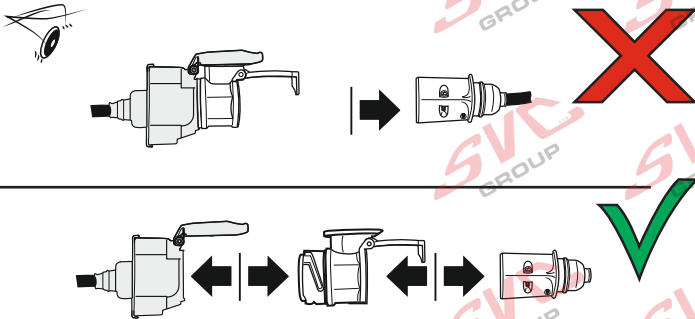

Redukce z 13 pinové auto zásuvky na 7 Pinovou auto zástrčku přívěsu typ E00-001

Redukce Auto zásuvky / Adapter socket

kat.č. E00-001

Nenechávejte adaptér zapojený v auto zásuvce pokud není připojený přívěsný vozík

Vozidlo funkčních 13 pinů

Přívěs funkčních 7 pinů

1	L	Žlutá - Yellow	21 W
2	0#	Modrá - Blue	2x21 W
3	1-8	Bílá - White	Ukazuje pro pin Earth for contact 1-8
4	R	Zelená - Green	21 W
5	58-R	Hnědá - Brown	21 W
6	54 ϕ 1mm	Červená - Red	3x21 W
7	58-L	Černá - Black	21 W

8	Společná/Reverse	Oranžová - Orange	2x21W
9	30+	Červená/Bíleá - Red/Brown	Max 20A
10	15+	Modro Hnědá - Blue/Brown	Max 20A
11	10	Bílá - White	Ukazuje pro pin Earth for contact 1-10
12		Šedivá - Grey	Bíleá se nepoužívá Not usually used
13	9	Bílá - White	Ukazuje pro pin Earth for contact 1-9