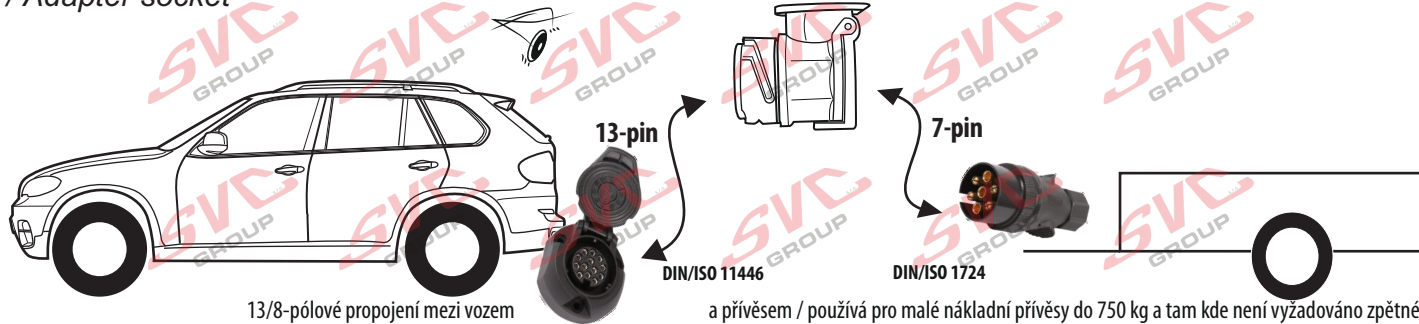

Redukce z 13 pinové auto zásuvky na 7 Pinovou auto zástrčku přívěsu typ E00-001

Redukce Auto zásuvky / Adapter socket

kat.č. E00-001

Nenechávejte adaptér zapojený v auto zásuvce pokud není připojený přívěsný vozík

Vozidlo funkčních 13 pinů

Přívěs funkčních 7 pinů

1	L	Žlutá - Yellow	21 W
2	0#	Modrá - Blue	2x21 W
3	1-8	Bílá - White	Ukazuje pro pin Earth for contact 1-8
4	R	Zelená - Green	21 W
5	58-R	Hnědá - Brown	21 W
6	54 ϕ 1mm	Červená - Red	3x21 W
7	58-L	Černá - Black	21 W