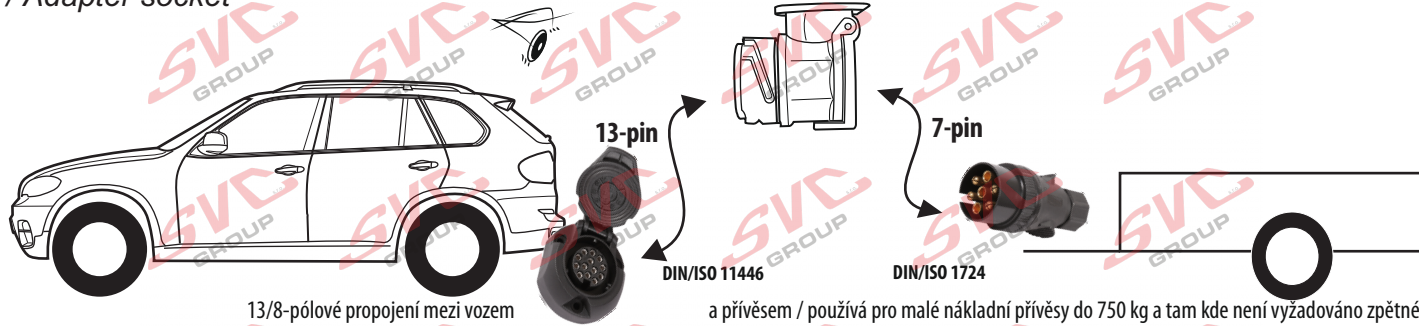

Redukce z 13 pinové auto zásuvky na 7 Pinovou auto zástrčku přívěsu typ E00-001

Redukce Auto zásuvky / Adapter socket

kat.č. E00-001

Nenechávejte adaptér zapojený v auto zásuvce pokud není připojený přívěsný vozík

Vozidlo funkčních 13 pinů

Adaptér / Redukce

Přívěs funkčních 7 pinů

1		L	Žlutá - Yellow	21 W
2		Q#	Modrá - Blue	2x21 W
3		1-8	Bílá - White	Ukazuje pro pin Earth for contact 1-8
4		R	Zelená - Green	21 W
5		58-R	Hnědá - Brown	21 W
6		54 ϕ 1mm	Červená - Red	3x21 W
7		58-L	Černá - Black	21 W