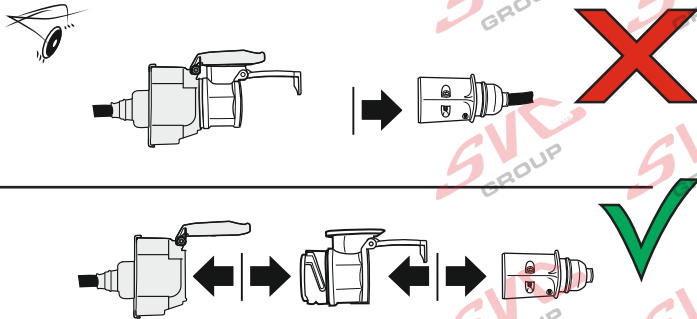

Redukce z 13 pinové auto zásuvky na 7 Pinovou auto zástrčku přívěsu typ E00-001

Redukce Auto zásuvky / Adapter socket

kat.č. E00-001

Nenechávejte adaptér zapojený v auto zásuvce pokud není připojený přívěsný vozík

Vozidlo funkčních 13 pinů

Adaptér / Redukce

Přívěs funkčních 7 pinů

1		L	Žlutá - Yellow	21 W
2		Q#	Modrá - Blue	2x21 W
3		1-8	Bílá - White	Ukazuje pro pin Earth for contact 1-8
4		R	Zelená - Green	21 W
5		58-R	Hnědá - Brown	21 W
6		54 ϕ 1mm	Červená - Red	3x21 W
7		58-L	Černá - Black	21 W

8		Společná/Reverse	Oranžová - Orange	2x21W
9		30+	Červená/Bíleá - Red/Brown	Max 20A
10		15+	Modro Hnědá - Blue/Brown	Max 20A
11		10	Bílá - White	Ukazuje pro pin Earth for contact 1-10
12			Sedivá - Grey	Bíleá se nepoužívá Not usually used
13		9	Bílá - White	Ukazuje pro pin Earth for contact 1-9