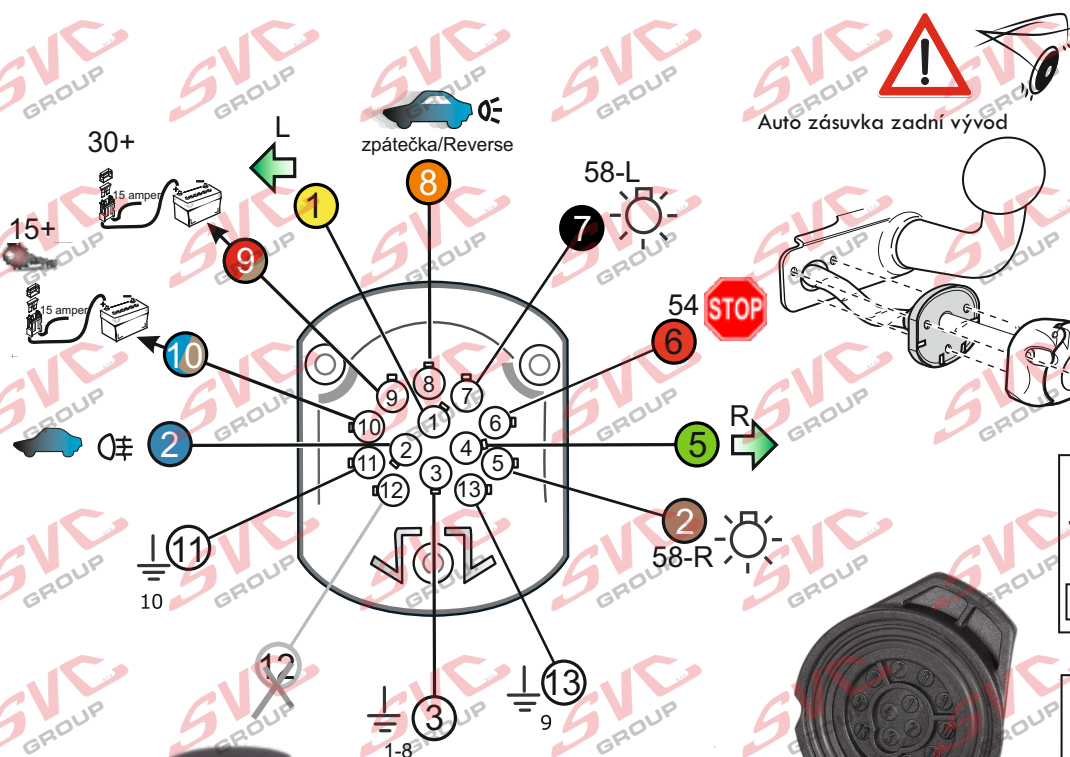

Vysokov 179
547 01 Náchod
Česká republika

+420 603 360 607 +420 491421021 svc@svgroup.cz

Zapojení auto zásuvky pro tažné zařízení SVC GROUP

13 - pinová auto zásuvka

doporučená pro nosiče kol

www.svcgroup.cz

Zapojení 13 pinové auto zásuvky

1	L	- Žlutá - Yellow	21 W
2	0E	- Modrá - Blue	2x21 W
3	1-8	- Bílá - White	Ukostření pro pin Earth for contact č. 1-8
4	R	- Zelená - Gren	21 W
5	58-R	- Hnědá - Brown	21 W
6	54 Ø 1mm	- Červená - Red	3x21 W
7	58-L	- Černá - Black	21 W

8	0E Spátečka/Reverz	- Oranžová - Orange	2x21W
9	30+ max 20 ampere	- Červeno/Hněd. - Red/Brown	Max 20A
10	15+ max 20 ampere Ø 2,5mm	- Modro Hněd. - Blue/Brown	Max 20A
11	10	- Bílá - White	Ukostření pro pin Earth for contact č. 10
		- Šedivá - Grey	Běžně se nepoužívá Not usually used
13	9	- Bílá - White	Ukostření pro pin Earth for contact č. 9

Auto zásuvka zadní vývod

Auto zásuvka SKL boční vývod
zakládání pod nárazník s prodlouženou zárukou

ISO/DIN 11446