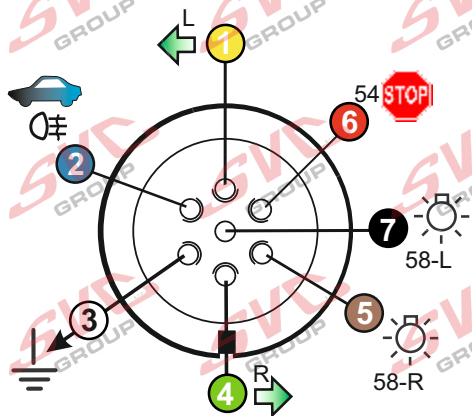

Zapojení 7 pinové auto zásuvky & zástrčky

1	L	- Žlutá - Yellow	21 W
2		- Modrá - Blue	2x21W
3		- Bílá - White	
4	R	- Zelená - Green	21 W
5	58-R	- Hnědá - Brown	52 W
6	54 ø1mm	- Červená - Red	3x21 W
7	58-L	- Černá - Black	21 W

Auto zásuvka zadní vývod

Auto zásuvka SKL boční vývod
zaklápění pod nárazník s prodlouženou zárukou

Zapojení 7 pinové auto zásuvky & zástrčky s mechanickým kontaktem pro odpojení mlhových světel po připojení přívěsného vozíku

1	L	- Žlutá - Yellow	21W
2		- Modrá - Blue	2x 21 W
2a		- Šedivá - Grey	
3		- Bílá - White	
4	R	- Zelená - Green	21 W
5	58-R	- Hnědá - Brown	21 W
6	54 ø1mm	- Červená - Red	3 x 21 W
7	58-L	- Černá - Black	21 W