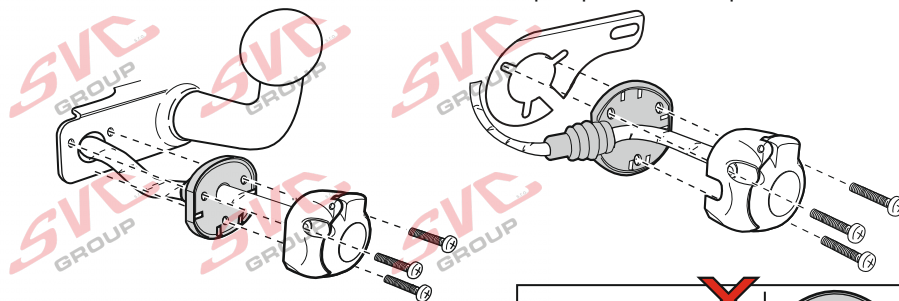

Vysokov 179
547 01 Náchod
Česká republika

+420 603 360 607 +420 491421021 svc@svgroup.cz

Zapojení auto zásuvky pro tažné zařízení SVC GROUP

7 - pinová auto zásuvka

v ČR nejpoužívanější typ

www.svcgroup.cz

DIN/ISO 1724

Zapojení 7 pinové auto zásuvky & zástrčky

1	L	- Žlutá - Yellow	21 W
2		- Modrá - Blue	2x21W
3		- Bílá - White	
4	R	- Zelená - Green	21 W
5	58-R	- Hnědá - Brown	52 W
6	54 ø1mm	- Červená - Red	3x21 W
7	58-L	- Černá - Black	21 W

Auto zásuvka zadní vývod

Auto zásuvka SKL boční vývod
zaklápění pod nárazník s prodlouženou zárukou

Zapojení 7 pinové auto zásuvky & zástrčky s mechanickým kontaktem pro odpojení mlhových světel po připojení přívěsného vozíku

1	L	- Žlutá - Yellow	21W
2		- Modrá - Blue	2x 21 W
2a		- Šedivá - Grey	
3		- Bílá - White	
4	R	- Zelená - Green	21 W
5	58-R	- Hnědá - Brown	21 W
6	54 ø1mm	- Červená - Red	3 x 21 W
7	58-L	- Černá - Black	21 W