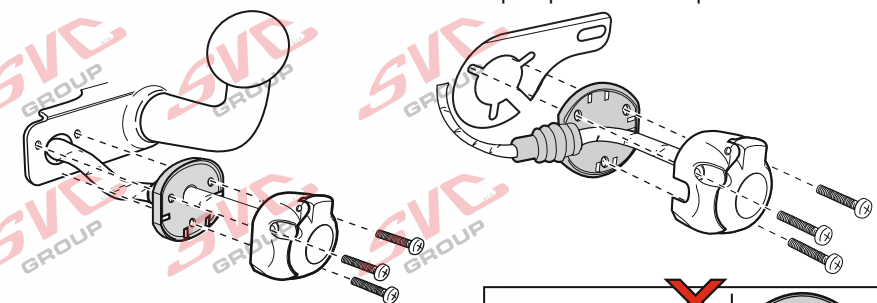

Vysokov 179
547 01 Náchod
Česká republika

+420 603 360 607 +420 491421021 svc@svgroup.cz

Zapojení auto zásuvky pro tažné zařízení SVC GROUP

7 - pinová auto zásuvka

v ČR nejpoužívanější typ

www.svcgroup.cz

DIN/ISO 1724

Zapojení 7 pinové auto zásuvky & zástrčky

1	L	- Žlutá - Yellow	21 W
2	\emptyset	- Modrá - Blue	2x21W
3		- Bílá - White	
4	R	- Zelená - Gren	21 W
5	58-R	- Hnědá - Brown	52 W
6	54 \emptyset 1mm	- Červená - Red	3x21 W
7	58-L	- Černá - Black	21 W

Auto zásuvka zadní vývod

Auto zásuvka SKL boční vývod
zaklápění pod nárazník s prodlouženou zárukou

Zapojení 7 pinové auto zásuvky & zástrčky s mechanickým kontaktem pro odpojení mlhových světel po připojení přívěsného vozíku