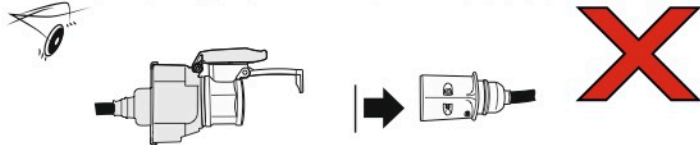

Redukce z 13 pinové auto zásuvky na 7 Pinovou auto zástrčku přívěsu typ E00-001

Redukce Auto zásuvky / Adapter socket

kat.č. E00-001

Nenechávejte adaptér zapojený v auto zásuvce pokud není připojený přívěsný vozík

1	← L	- Žlutá - Yellow	21 W
2	↻ OE	- Modrá - Blue	2x21 W
3	⏚ 1-8	- Bílá - White	Užší napájecí karta kontaktů 1-8
4	→ R	- Zelená - Green	21 W
5	☀ 58-R	- Hnědá - Brown	21 W
6	STOP 54	- Červená - Red	3x21 W
7	☀ 58-L	- Černá - Black	21 W