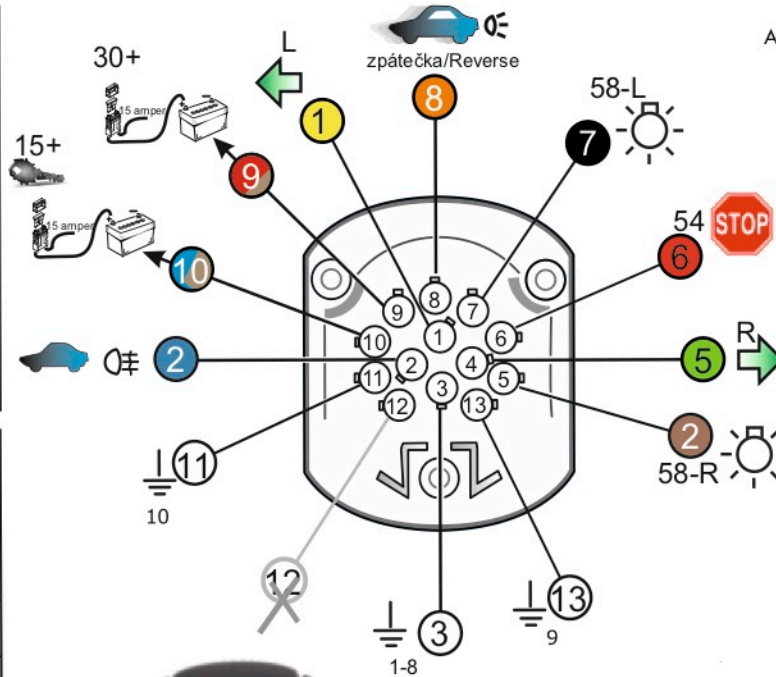

Zapojení 13 pinové auto zásuvky

1	L	- Žlutá - Yellow	21 W
2	0E	- Modrá - Blue	2x21 W
3	1-8	- Bílá - White	Ukrojení pro pin Earth for contact 1-8
4	R	- Zelená - Green	21 W
5	58-R	- Hnědá - Brown	21 W
6	54 Ø1mm	- Červená - Red	3x21 W
7	58-L	- Černá - Black	21 W
8	0E Spátečka/Reverz	- Oranžová - Orange	2x21 W
9	30+ max 20 amp	- Červeno/Hněd. - Red/Brown	Max 20 A
10	15+ max 20 amp Ø2.5mm	- Modro Hněd. - Blue/Brown	Max 20 A
11	10	- Bílá - White	Ukrojení pro pin Earth for contact 1-10
		- Šedivá - Grey	Běhne se nepoužívá Not usually used
13	9	- Bílá - White	Ukrojení pro pin Earth for contact 1-9

Auto zásuvka zadní vývod

Auto zásuvka SKL boční vývod
zaklápění pod nárazník s prodlouženou zárukou

ISO/DIN 1144