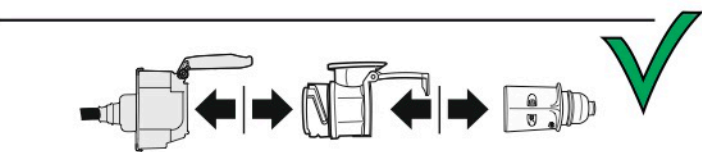

Redukce z 13 pinové auto zásuvky na 7 Pinovou auto zástrčku přívěsu typ E00-001

Redukce Auto zásuvky / Adapter socket

kat.č. E00-001

Nenechávejte adaptér zapojený v auto zásuvce pokud není připojený přívěsný vozík

1	← L	- Žlutá - Yellow	21 W
2	↻	- Modrá - Blue	2x21 W
3	⏚ 1-8	- Bílá - White	Užší napájecí kabely max. 1,5 m
4	→ R	- Zelená - Green	21 W
5	☀ 58-R	- Hnědá - Brown	21 W
6	STOP 54	- Červená - Red	3x21 W
7	☀ 58-L	- Černá - Black	21 W