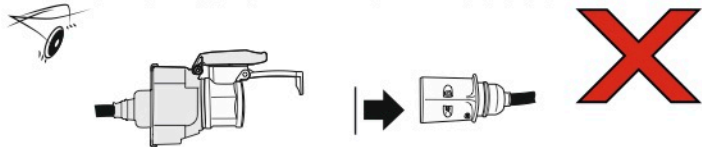

Redukce z 13 pinové auto zásuvky na 7 Pinovou auto zástrčku přívěsu typ E00-001

Redukce Auto zásuvky / Adapter socket

kat.č. E00-001

Nenechávejte adaptér zapojený v auto zásuvce pokud není připojený přívěsný vozík

1	← L	- Žlutá - Yellow	21 W
2	↻	- Modrá - Blue	2x21 W
3	⏚ 1-8	- Bílá - White	Užší napájecí kabely max. 1,5 m
4	→ R	- Zelená - Green	21 W
5	☀ 58-R	- Hnědá - Brown	21 W
6	STOP 54	- Červená - Red	3x21 W
7	☀ 58-L	- Černá - Black	21 W