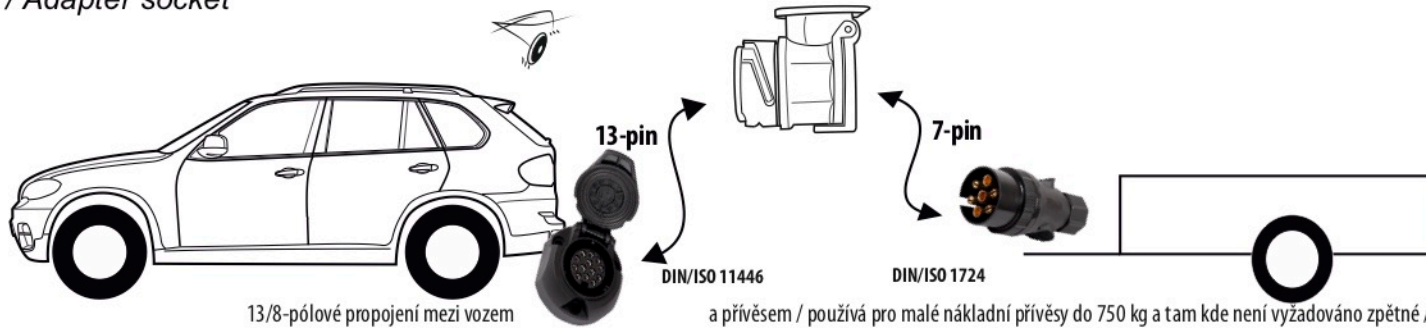

Redukce z 13 pinové auto zásuvky na 7 Pinovou auto zástrčku přívěsu typ E00-001

Redukce Auto zásuvky / Adapter socket

kat.č. E00-001

Nenechávejte adaptér zapojený v auto zásuvce pokud není připojený přívěsný vozík