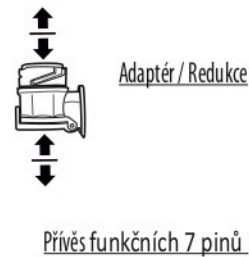

Redukce z 13 pinové auto zásuvky na 7 Pinovou auto zástrčku přívěsu typ E00-001

Redukce Auto zásuvky / Adapter socket

kat.č. E00-001

Nenechávejte adaptér zapojený v auto zásuvce pokud není připojený přívěsný vozík

1	← L	- Žlutá - Yellow	21 W
2	↻	- Modrá - Blue	2x21 W
3	⏚ 1-8	- Bílá - White	Užší napájecí kabely max. 1,5 m
4	→ R	- Zelená - Green	21 W
5	☀ 58-R	- Hnědá - Brown	21 W
6	STOP 54	- Červená - Red	3x21 W
7	☀ 58-L	- Černá - Black	21 W