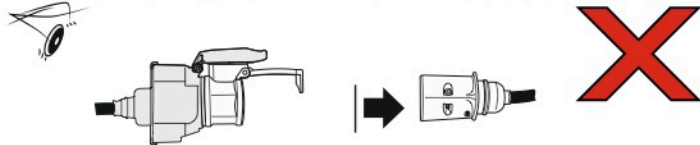

Redukce z 13 pinové auto zásuvky na 7 Pinovou auto zástrčku přívěsu typ E00-001

Redukce Auto zásuvky / Adapter socket

kat.č. E00-001

Nenechávejte adaptér zapojený v auto zásuvce pokud není připojený přívěsný vozík

Přívěs funkčních 7 pinů

1	← L	Žlutá - Yellow	21 W
2	↻ OE	Modrá - Blue	2x21 W
3	⏚ 1-8	Bílá - White	Užší napájecí kabel pro kontakt 1-8
4	→ R	Zelená - Green	21 W
5	☀ 58-R	Hnědá - Brown	21 W
6	STOP 54	Červená - Red	3x21 W
7	☀ 58-L	Černá - Black	21 W