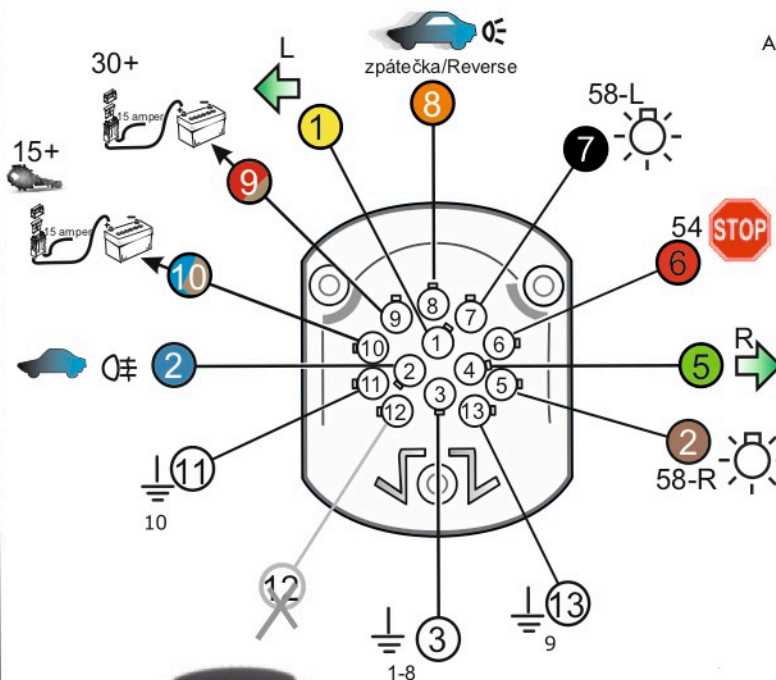

## 13 - pinová auto zásuvka

doporučená pro nosiče kol

[www.svcgroup.cz](http://www.svcgroup.cz)

### Zapojení 13 pinové auto zásuvky

1	L	- Žlutá - Yellow	21 W
2	0E	- Modrá - Blue	2x21 W
3	1-8	- Bílá - White	Ukrojení pro pin Earth for contact 2. 1-8
4	R	- Zelená - Gren	21 W
5	58-R	- Hnědá - Brown	21 W
6	54 Ø1mm	- Červená - Red	3x21 W
7	58-L	- Černá - Black	21 W
8	0E Spátečka/Reverz	- Oranžová - Orange	2x21W
9	30+ max 20 ampér	- Červeno/Hněd. - Red/Brown	Max 20A
10	15+ max 20 ampér Ø2.5mm	- Modro Hněd. - Blue/Brown	Max 20A
11	10	- Bílá - White	Ukrojení pro pin Earth for contact 2. 10
		- Šedivá - Grey	Běhne se nepoužívá Not usually used
13	9	- Bílá - White	Ukrojení pro pin Earth for contact 2. 9