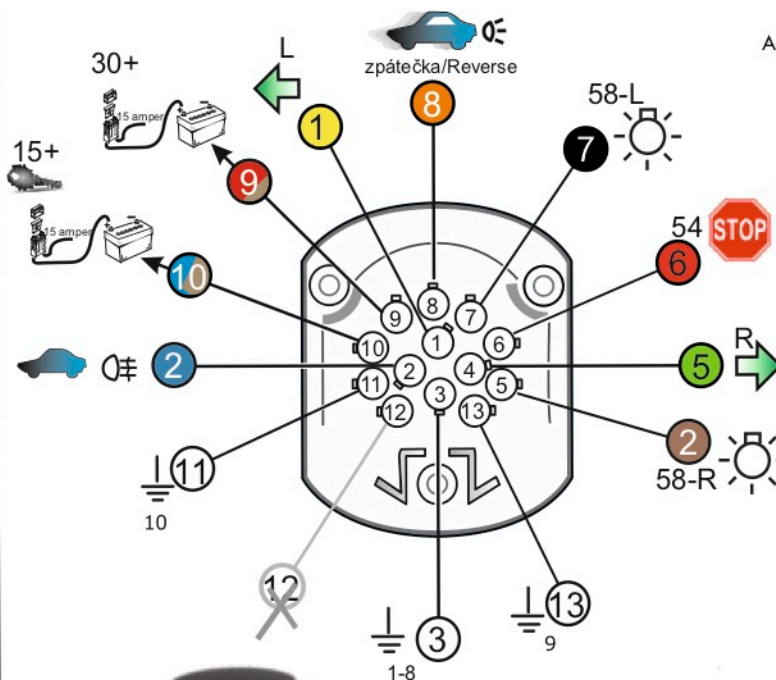

## Zapojení auto zásuvky pro tažné zařízení SVC GROUP

### 13 - pinová auto zásuvka

doporučená pro nosiče kol

[www.svcgroup.cz](http://www.svcgroup.cz)

#### Zapojení 13 pinové auto zásuvky

1	L	- Žlutá - Yellow	21 W
2	0E	- Modrá - Blue	2x21 W
3	1-8	- Bílá - White	Ukositění pro pin Earth for contact 2. 1-8
4	R	- Zelená - Gren	21 W
5	58-R	- Hnědá - Brown	21 W
6	54 Ø1mm	- Červená - Red	3x21 W
7	58-L	- Černá - Black	21 W
8	0E Spátečka/Reverz	- Oranžová - Orange	2x21W
9	30+ max 20 ampér	- Červeno/Hněd. - Red/Brown	Max 20A
10	15+ max 20 ampér Ø2.5mm	- Modro Hněd. - Blue/Brown	Max 20A
11	10	- Bílá - White	Ukositění pro pin Earth for contact 2. 10
		- Šedivá - Grey	Běhne se nepoužívá Not usually used
13	9	- Bílá - White	Ukositění pro pin Earth for contact 2. 9