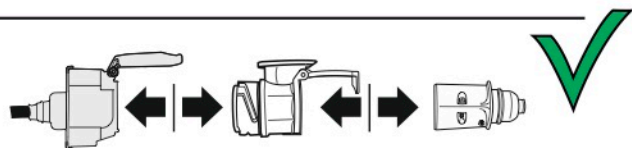

Redukce z 13 pinové auto zásuvky na 7 Pinovou auto zástrčku přívěsu typ E00-001

Redukce Auto zásuvky / Adapter socket

kat.č. E00-001

Nenechávejte adaptér zapojený v auto zásuvce pokud není připojený přívěsný vozík

1	← L	- Žlutá - Yellow	21 W
2	↻ OE	- Modrá - Blue	2x21 W
3	⏚ 1-8	- Bílá - White	Užší napájecí kabely součástí s. 8
4	→ R	- Zelená - Green	21 W
5	☀ 58-R	- Hnědá - Brown	21 W
6	STOP 54	- Červená - Red	3x21 W
7	☀ 58-L	- Černá - Black	21 W