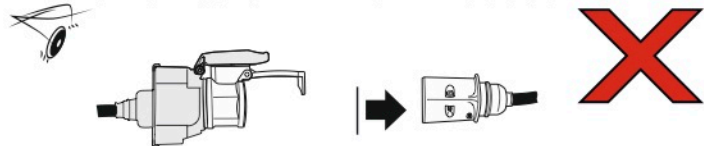

Redukce z 13 pinové auto zásuvky na 7 Pinovou auto zástrčku přívěsu typ E00-001

Redukce Auto zásuvky / Adapter socket

kat.č. E00-001

Nenechávejte adaptér zapojený v auto zásuvce pokud není připojený přívěsný vozík

1	← L	- Žlutá - Yellow	21 W
2	↻ OE	- Modrá - Blue	2x21 W
3	⏚ 1-8	- Bílá - White	Užší napájecí kabely součástí s. 8
4	→ R	- Zelená - Green	21 W
5	☀ 58-R	- Hnědá - Brown	21 W
6	STOP 54	- Červená - Red	3x21 W
7	☀ 58-L	- Černá - Black	21 W