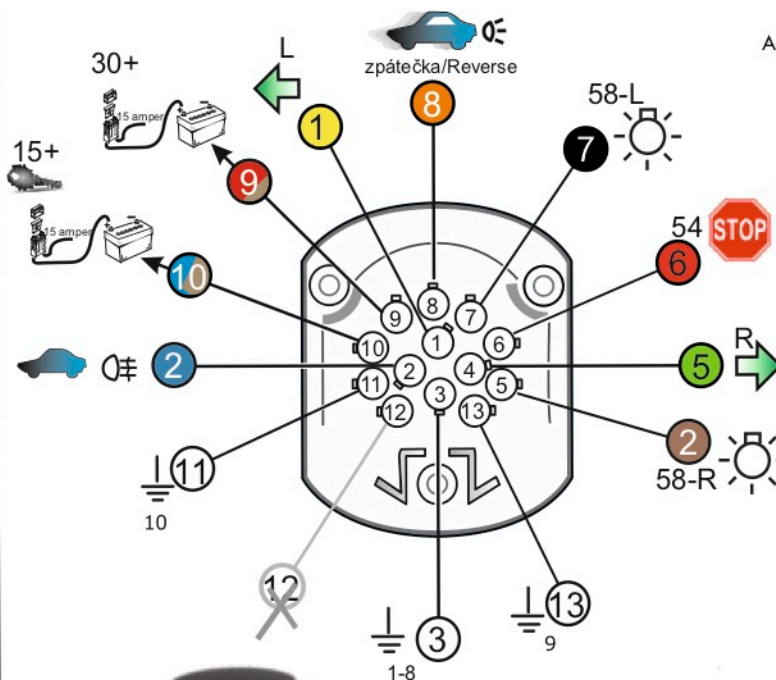

## 13 - pinová auto zásuvka

doporučená pro nosiče kol

[www.svcgroup.cz](http://www.svcgroup.cz)

### Zapojení 13 pinové auto zásuvky

|    |                               |                                |   |
|----|-------------------------------|--------------------------------|---|
| 1  | L                             | - Žlutá<br>- Yellow            | 21 W  |
| 2  | 0E                            | - Modrá<br>- Blue              | 2x21 W  |
| 3  | 1-8                           | - Bílá<br>- White              | Ukrojení pro pin<br>Earth for contact<br>2. 1-8 |
| 4  | R                             | - Zelená<br>- Green            | 21 W  |
| 5  | 58-R                          | - Hnědá<br>- Brown             | 21 W  |
| 6  | 54<br>Ø1mm                    | - Červená<br>- Red             | 3x21 W  |
| 7  | 58-L                          | - Černá<br>- Black             | 21 W  |
| 8  | 0E<br>Spátečka/Reverz         | - Oranžová<br>- Orange         | 2x21 W  |
| 9  | 30+<br>max 20 ampér           | - Červeno/Hněd.<br>- Red/Brown | Max 20 A  |
| 10 | 15+<br>max 20 ampér<br>Ø2.5mm | - Modro Hněd.<br>- Blue/Brown  | Max 20 A  |
| 11 | 10                            | - Bílá<br>- White              | Ukrojení pro pin<br>Earth for contact<br>2. 10  |
|    |                               | - Šedivá<br>- Grey             | Běhne se nepoužívá<br>Not usually used          |
| 13 | 9                             | - Bílá<br>- White              | Ukrojení pro pin<br>Earth for contact<br>2. 9   |