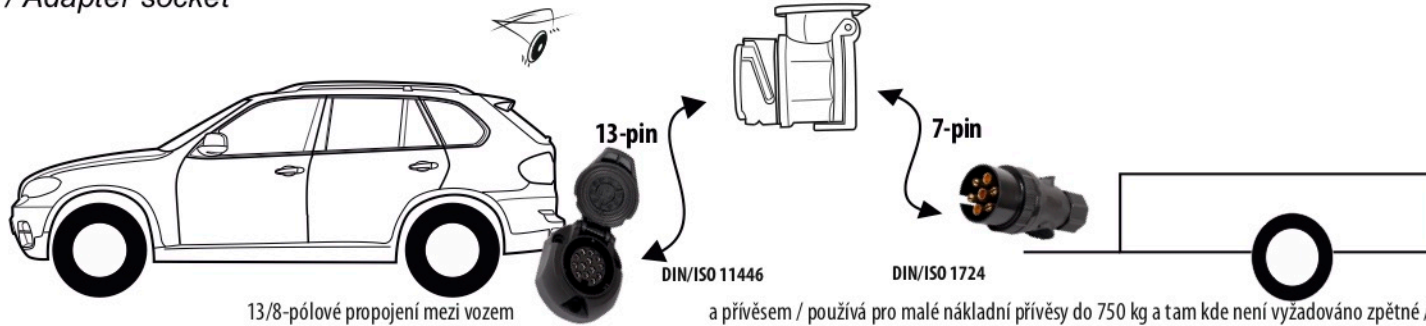

# Redukce z 13 pinové auto zásuvky na 7 Pinovou auto zástrčku přívěsu typ E00-001

## Redukce Auto zásuvky / Adapter socket

kat.č. E00-001

Nenechávejte adaptér zapojený v auto zásuvce pokud není připojený přívěsný vozík

Přívěs funkčních 7 pinů

1	← L	Žlutá - Yellow	21 W
2	↻	Modrá - Blue	2x21 W
3	⏚ 1-8	Bílá - White	Užší propojení Earth to contact 1-8
4	→ R	Zelená - Green	21 W
5	☀ 58-R	Hnědá - Brown	21 W
6	STOP 54	Červená - Red	3x21 W
7	☀ 58-L	Černá - Black	21 W