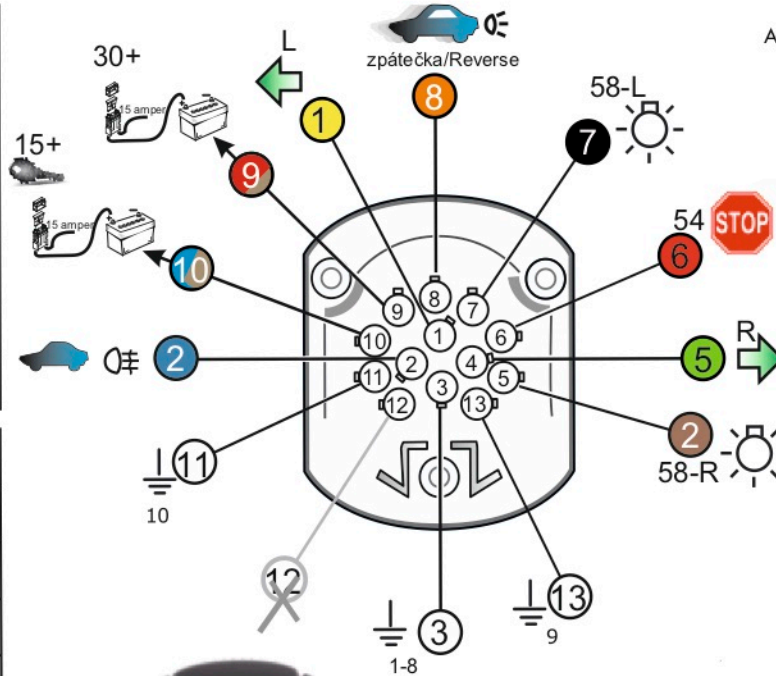

Zapojení 13 pinové auto zásuvky

1	L	- Žlutá - Yellow	21 W
2	0E	- Modrá - Blue	2x21 W
3	1-8	- Bílá - White	Ukositění pro pin Earth for contact 2. 1-8
4	R	- Zelená - Green	21 W
5	58-R	- Hnědá - Brown	21 W
6	54 Ø1mm	- Červená - Red	3x21 W
7	58-L	- Černá - Black	21 W
8	0E Spátečka/Reverz	- Oranžová - Orange	2x21 W
9	30+ max 20 ampere	- Červeno/Hněd. - Red/Brown	Max 20 A
10	15+ max 20 ampere Ø2.5mm	- Modro Hněd. - Blue/Brown	Max 20 A
11	10	- Bílá - White	Ukositění pro pin Earth for contact 2. 10
		- Šedivá - Grey	Běhne se nepoužívá Not usually used
13	9	- Bílá - White	Ukositění pro pin Earth for contact 2. 9

Auto zásuvka zadní vývod

Auto zásuvka SKL boční vývod
zaklápění pod nárazník s prodlouženou zárukou

ISO/DIN 1144