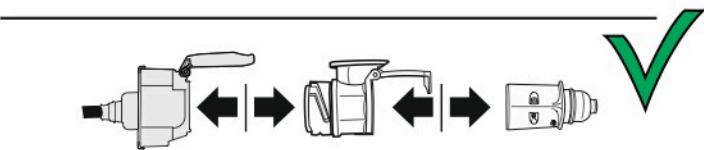

Redukce z 13 pinové auto zásuvky na 7 Pinovou auto zástrčku přívěsu typ E00-001

Redukce Auto zásuvky / Adapter socket

kat.č. E00-001

Nenechávejte adaptér zapojený v auto zásuvce pokud není připojený přívěsný vozík